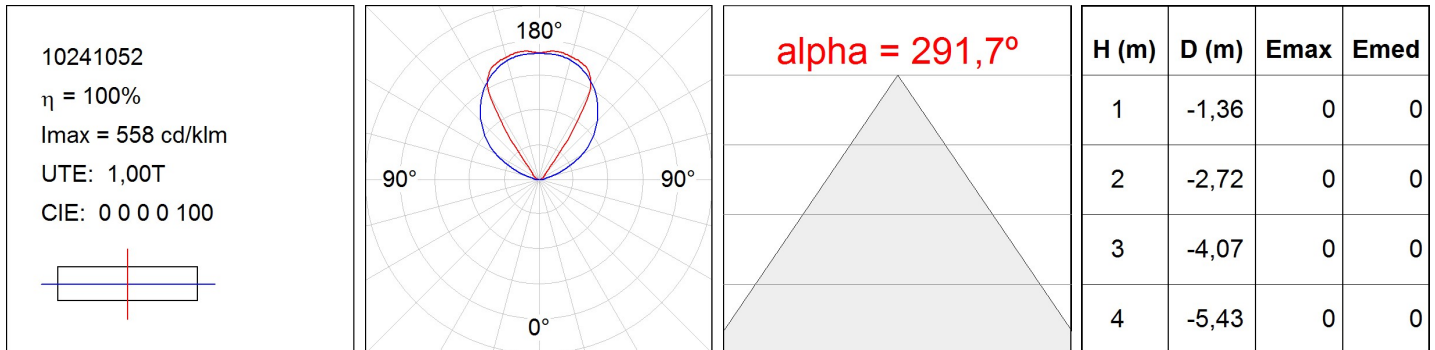

10241052

**BAZZ REC SYM 2M 4200 WW****Descripción:**

Luminaria de exterior empotrable modelo BAZZ REC SYM 2M 4200 WW de la marca LAMP. Fabricada en extrusión de aluminio anodizado negro mate. Marco embellecedor de acero inoxidable AISI304 y cristal templado serigrafiado. Modelo para LED MID-POWER, temperatura de color blanco cálido y equipo electrónico incorporado. Con reflector simétrico de policarbonato metalizado mate. Con un grado de protección IP67, IK07. Clase de aislamiento I.

Acabado: Anodizado negro mate**Dimensiones:** 2.036 x 106 x 84 mm**Peso:** 9.886 g**Instalación:** Empotrado de suelo**CARACTERÍSTICAS TÉCNICAS:**

Flujo de salida:	4.094 lm	K:	3000
Plum:	40W	IRC:	80
Eficacia:	102,4 lm/w	MacAdam:	<3
Fuente de Luz:	MID POWER SAMSUNG	Alimentación:	220-240V 50/60Hz
Horas de vida led:	50.000 L80	Equipo:	Electrónico
Pled:	38W		

Tolerancia del flujo de salida +/- 10%

DATOS FOTOMÉTRICOS :

ACCESORIOS :

Montaje

Cód. producto:

10200923

Descripción:

BAZZ ACC. 2M REC BOX