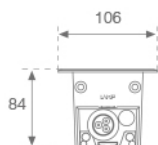

Acabado: Anodizado negro mate**Dimensiones:** 2.036 x 106 x 84 mm**Peso:** 9.886 g**Instalación:** Empotrado de suelo**CARACTERÍSTICAS TÉCNICAS:**

Flujo de salida:	4.094 lm	K:	3000
Plum:	40W	IRC:	80
Eficacia:	102,4 lm/w	MacAdam:	<3
Fuente de Luz:	MID POWER SAMSUNG	Alimentación:	220-240V 50/60Hz
Horas de vida led:	50.000 L80	Equipo:	Electrónico
Pled:	38W		

Tolerancia del flujo de salida +/- 10%

DATOS FOTOMÉTRICOS :

ACCESORIOS :

Montaje

Cód. producto:

10200923

Descripción:

BAZZ ACC. 2M REC BOX

Cód. producto:

9600170

Descripción:

ACC. IP68 Ø8-10MM CONNECTOR

Cód. producto:

9600180

Descripción:

ACC. IP68 Ø6,5-12MM CONNECTOR