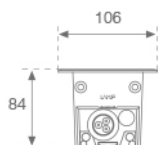

10241022

**BAZZ REC SYM 1M 4200 WW****Description:**

Luminaire d'extérieur encastrable modèle BAZZ REC SYM 1M 4200 WW de la marque LAMP. Fabriqué en aluminium extrudé anodisé noir mat. Cadre enjoliveur en acier inoxydable AISI304 et verre trempé serigraphié. Modèle pour LED MID-POWER, température de couleur blanc chaud et équipement électronique incorporé. Avec réflecteur symétrique de polycarbonate métallisé mat. Avec niveau de protection IP67, IK07. Classe d'isolation I.

Finition: Anodisé noir mat**Dimensions:** 1.043 x 106 x 84 mm**Poids:** 5.380 g**Installation:** Encastré au sol**SPÉCIFICATIONS TECHNIQUES:**

Flux lumineux:	4.024 lm	°K :	3000
Plum:	40W	IRC :	80
Efficacité:	100,6 lm/w	MacAdam:	<3
Type:	MID POWER SAMSUNG	Alimentation:	220-240V 50/60Hz
Durée de vie LED:	50.000 L80	Équipement:	Électronique
Puissance:	37W		

Tolérance de flux lumineux +/- 10%

DONNÉES PHOTOMÉTRIQUES :

ACCESSOIRES :

Montage

Code produit:

10200913

Description:

BAZZ ACC. 1M REC BOX

Code produit:

9600170

Description:

ACC. IP68 Ø8-10MM CONNECTOR

Code produit:

9600180

Description:

ACC. IP68 Ø6,5-12MM CONNECTOR