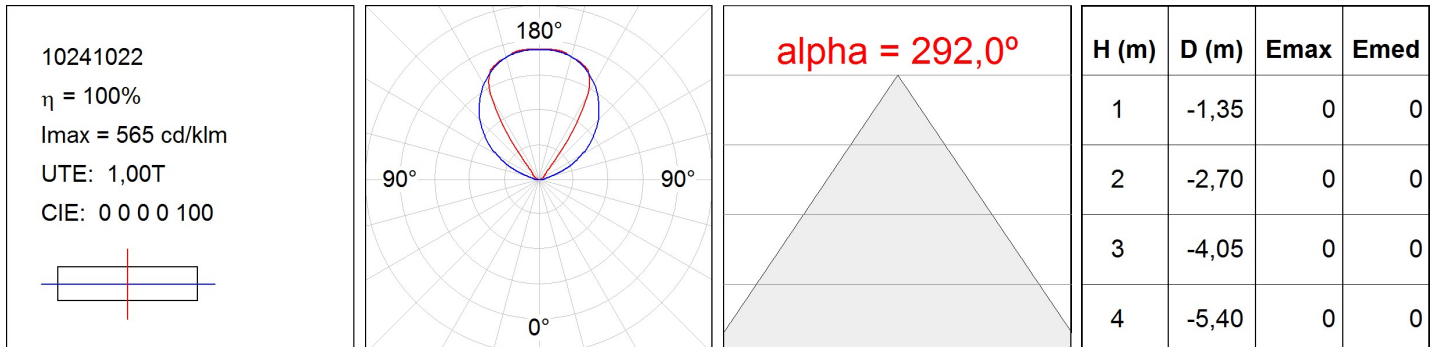

DONNÉES PHOTOMÉTRIQUES :