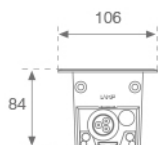

**Acabado:** Anodizado negro mate

**Dimensiones:** 1.043 x 106 x 84 mm

**Peso:** 5.380 g

**Instalación:** Empotrado de suelo

**CARACTERÍSTICAS TÉCNICAS:**

<b>Flujo de salida:</b>	4.024 lm	<b>K:</b>	3000
<b>Plum:</b>	40W	<b>IRC:</b>	80
<b>Eficacia:</b>	100,6 lm/w	<b>MacAdam:</b>	<3
<b>Fuente de Luz:</b>	MID POWER SAMSUNG	<b>Alimentación:</b>	220-240V 50/60Hz
<b>Horas de vida led:</b>	50.000 L80	<b>Equipo:</b>	Electrónico
<b>Pled:</b>	37W		

*Tolerancia del flujo de salida +/- 10%*

**DATOS FOTOMÉTRICOS :**

**ACCESORIOS :**

**Montaje**

**Cód. producto:**

10200913

**Descripción:**

BAZZ ACC. 1M REC BOX

**Cód. producto:**

9600170

**Descripción:**

ACC. IP68 Ø8-10MM CONNECTOR

**Cód. producto:**

9600180

**Descripción:**

ACC. IP68 Ø6,5-12MM CONNECTOR