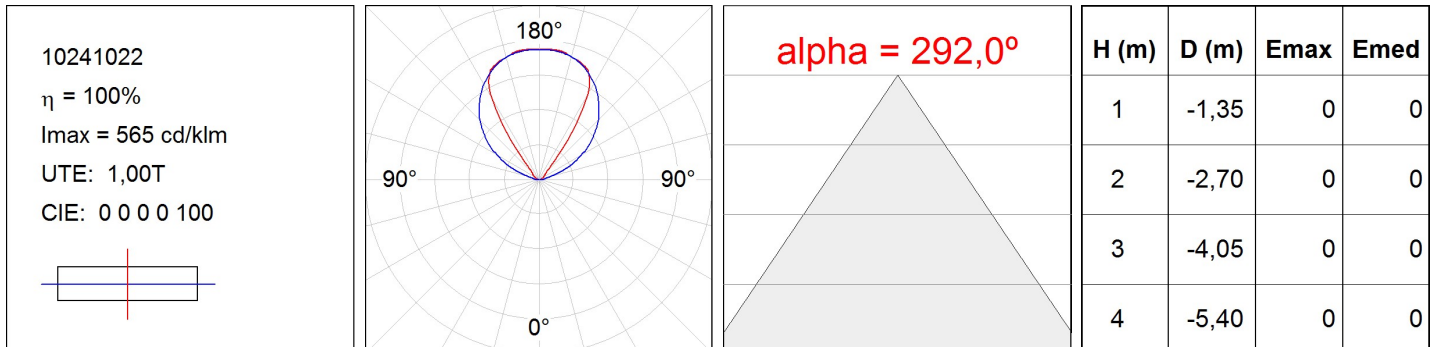

DATOS FOTOMÉTRICOS :