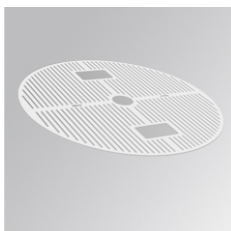

10100900

KOMBIC 200 SF ACC. COVER

Description:

Accessoire pour downlight suspendu modèle KOMBIC 200 SF ACC. COVER de la marque LAMP. Type enjoliveur peint blanc.

Finition: Blanc mat RAL 9010

Poids: 80 g