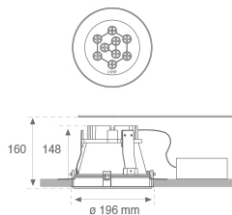

10081100

**DOMO 220 G2 TRIM 2000 WW DALI****Description:**

Downlight encastré rond fixe modèle DOMO 220 G2 TRIM 2000 WW de la marque LAMP. Pour type d'installation "trimless", sans cadre. Modèle pour LED MID-POWER, température de couleur blanc chaud et équipement électronique incorporé. Reflecteur conçu le concept optique REDIL (réflecteur à émission directe LED), qui correspond à une réflexion en deux phases. Classe d'isolation II.

**Finition:** Blanc mat RAL 9010

**Installation:** Encastré

**SPÉCIFICATIONS TECHNIQUES:**

<b>Flux lumineux:</b>	2.054 lm	<b>°K :</b>	3000
<b>Plum:</b>	28W	<b>IRC :</b>	80
<b>Efficacité:</b>	73,4 lm	<b>MacAdam:</b>	3
<b>Type:</b>	MID POWER NICHIA	<b>Alimentation:</b>	220-240V 50/60Hz
<b>Durée de vie LED:</b>	50.000 L90 B10	<b>Équipement:</b>	Réglable DALI
<b>Puissance:</b>	22W		