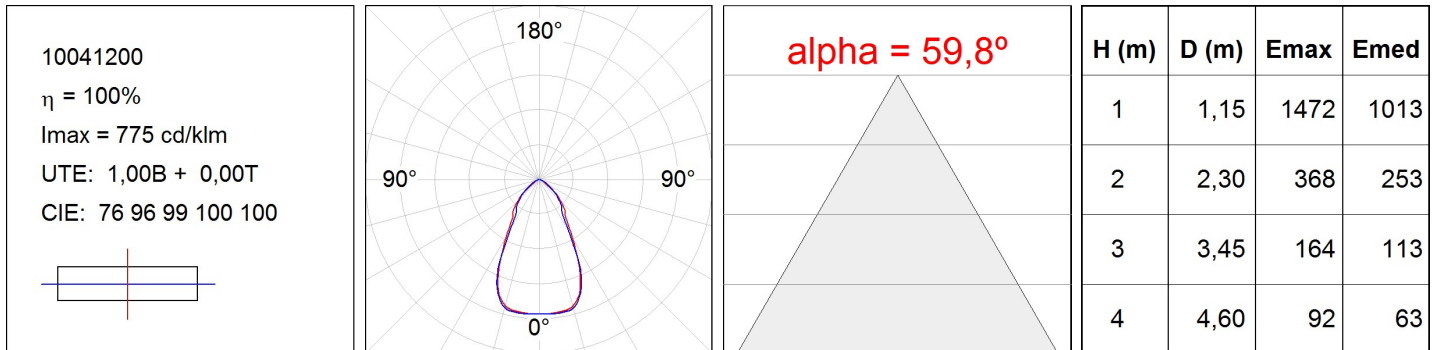

DATOS FOTOMÉTRICOS :