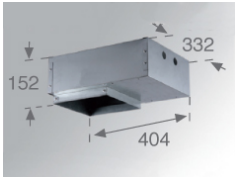

10041200

DOMO SQ G2 2000 WW

Descripción:

Downlight empotrable cuadrado fijo modelo DOMO SQ G2 2000 WW de la marca LAMP. Con aro exterior fabricado en inyección de aluminio lacado en color blanco. Modelo para LED MID-POWER, temperatura de color blanco cálido y con equipo electrónico incorporado. Reflector diseñado con el concepto óptico REDIL® (Reflector de Emisión Directa LED), que consiste en una reflexión en dos fases. Clase de aislamiento II.

Acabado: Blanco mate RAL 9010**Peso:** 1.550 g**Instalación:** Empotrado**CARACTERÍSTICAS TÉCNICAS:**

Flujo de salida:	1.908 lm	K:	3000
Plum:	23W	IRC:	80
Eficacia:	82,9 lm/w	MacAdam:	3
Fuente de Luz:	MID POWER NICHIA	Alimentación:	120-240V 50/60Hz
Horas de vida led:	50.000 L90 B10	Equipo:	Electrónico
Pled:	21W		

Tolerancia del flujo de salida +/- 10%

DATOS FOTOMÉTRICOS :

ACCESORIOS :

Montaje

Cód. producto:

9000163

Descripción:

DOMO SQ/KOMBIC SQ ACC. REC BOX