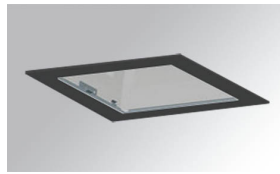

10041200

DOMO SQ G2 2000 WW

Descripción:

Downlight empotrable cuadrado fijo modelo DOMO SQ G2 2000 WW de la marca LAMP. Con aro exterior fabricado en inyección de aluminio lacado en color blanco. Modelo para LED MID-POWER, temperatura de color blanco cálido y con equipo electrónico incorporado. Reflector diseñado con el concepto óptico REDIL® (Reflector de Emisión Directa LED), que consiste en una reflexión en dos fases. Clase de aislamiento II.

Acabado: Blanco mate RAL 9010**Peso:** 1.550 g**Instalación:** Empotrado**CARACTERÍSTICAS TÉCNICAS:**

Flujo de salida:	1.908 lm	K:	3000
Plum:	23W	IRC:	80
Eficacia:	82,9 lm/w	MacAdam:	3
Fuente de Luz:	MID POWER NICHIA	Alimentación:	120-240V 50/60Hz
Horas de vida led:	50.000 L90 B10	Equipo:	Electrónico
Pled:	21W		

Descripción:

DOMO SQ ACC. OPAL GLASS WH.

Cód. producto:

9006140

Descripción:

DOMO SQ/KOMBIC SQ ACC. TRANSP GLASS WH.

Cód. producto:

9006142