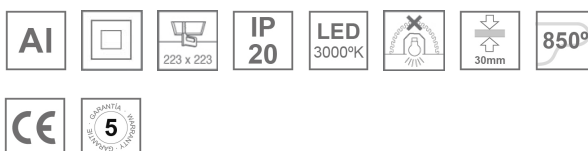

CARACTERÍSTICAS TÉCNICAS:

Flujo de salida:	1.908 lm	K:	3000
Plum:	23W	IRC:	80
Eficacia:	82,9 lm/w	MacAdam:	3
Fuente de Luz:	MID POWER NICHIA	Alimentación:	120-240V 50/60Hz
Horas de vida led:	50.000 L90 B10	Equipo:	Electrónico
Pled:	21W		

Tolerancia del flujo de salida +/- 10%