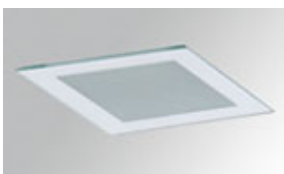

10041200

DOMO SQ G2 2000 WW

Descripción:

Downlight empotrable cuadrado fijo modelo DOMO SQ G2 2000 WW de la marca LAMP. Con aro exterior fabricado en inyección de aluminio lacado en color blanco. Modelo para LED MID-POWER, temperatura de color blanco cálido y con equipo electrónico incorporado. Reflector diseñado con el concepto óptico REDIL® (Reflector de Emisión Directa LED), que consiste en una reflexión en dos fases. Clase de aislamiento II.

Descripción:

DOMO SQ ACC. OPAL GLASS WH.

Cód. producto:

9006140

Descripción:

DOMO SQ/KOMBIC SQ ACC. TRANSP GLASS WH.

Cód. producto:

9006142

Descripción:

DOMO SQ/KOMBIC SQ ACC. TRANSP GLASS BK.

Cód. producto:

9006183

Descripción:

DOMO SQ/KUBIC ACC. OPAL MIRROR GLASS

Cód. producto:

9006202