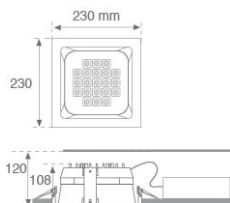

10041200

DOMO SQ G2 2000 WW

Descripción:

Downlight empotrable cuadrado fijo modelo DOMO SQ G2 2000 WW de la marca LAMP. Con aro exterior fabricado en inyección de aluminio lacado en color blanco. Modelo para LED MID-POWER, temperatura de color blanco cálido y con equipo electrónico incorporado. Reflector diseñado con el concepto óptico REDIL® (Reflector de Emisión Directa LED), que consiste en una reflexión en dos fases. Clase de aislamiento II.

Acabado: Blanco mate RAL 9010**Peso:** 1.550 g**Instalación:** Empotrado**CARACTERÍSTICAS TÉCNICAS:**

Flujo de salida:	1.908 lm	K:	3000
Plum:	23W	IRC:	80
Eficacia:	82,9 lm/w	MacAdam:	3
Fuente de Luz:	MID POWER NICHIA	Alimentación:	120-240V 50/60Hz
Horas de vida led:	50.000 L90 B10	Equipo:	Electrónico
Pled:	21W		

Tolerancia del flujo de salida +/- 10%

DATOS FOTOMÉTRICOS :

ACCESORIOS :

Montaje

Cód. producto:

9000163

Descripción:

DOMO SQ/KOMBIC SQ ACC. REC BOX