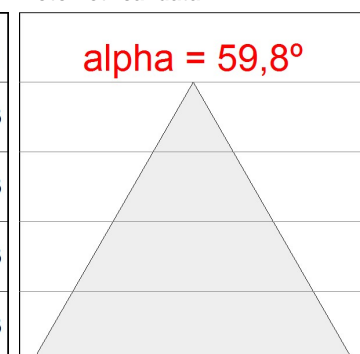

Quality certificates:

Photometrical data:

H (m)	D (m)	E _{max}	E _{med}
1	1,15	1472	1013
2	2,30	368	253
3	3,45	164	113
4	4,60	92	63

10041200
 $\eta = 100\%$
 $I_{max} = 775 \text{ cd/klm}$
 UTE: 1,00B + 0,00T
 CIE: 76 96 99 100 100