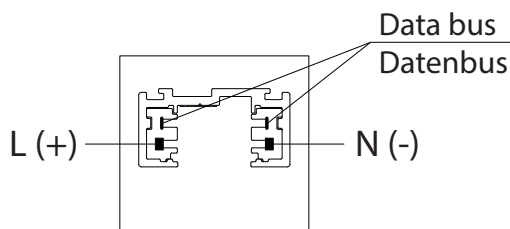

Sicherheitshinweise

English

Deutsch

- Dieses Produkt ist nur für die Anwendung im trockenen Innenraum IP20 zugelassen. Feuchträume und Nasszellen sind hiervon ausgeschlossen.
- Es ist zwingend notwendig, vor Beginn jeder Installation, Überprüfung, Wartung die Netzspannung zu unterbrechen.
- Montage und Wartung darf nur von geschultem Fachpersonal mit entsprechender beruflicher Qualifikation in Übereinstimmung mit den neuesten elektrischen Installations- und Sicherheitsvorschriften durchgeführt werden.
- Für die Installation und für den Betrieb dieser Stromschiene sind die nationalen Sicherheitsvorschriften zu beachten.
Der Hersteller übernimmt keine Haftung für Schäden, die durch unsachgemäßen Einsatz oder Montage entstehen.
Werden nachträglich Änderungen an der Stromschiene vorgenommen, so gilt derjenige als Hersteller, der diese Änderungen vornimmt.
- Nur für Deckenmontage geeignet.
- Im Deckenbereich ist nur baupolizeilich zugelassenes Befestigungsmaterial zu verwenden.
- Es liegt im Verantwortungsbereich des Installateurs, die elektrische, mechanische und thermische Verträglichkeit zwischen dem Stromschienensystem und den daran angebrachten Strahlern und Leuchten sicherzustellen.
- Es ist zwingend notwendig, die Stromschienenenden mit Endabdeckung bzw. Schutzkappen zu verschliessen.
- Technische und grafische Änderungen vorbehalten.
- Montageanleitung aufbewahren.

led-trac Surface track
+ Data Bus
led-trac Aufbauschiene
+ Datenbus

EUTRAC® led

led-trac (max. 48V $\overline{\text{---}}$, 25A)
Tracks and Adaptors

led-trac (max. 48V $\overline{\text{---}}$, 25A)
Stromschienen und Adaptern