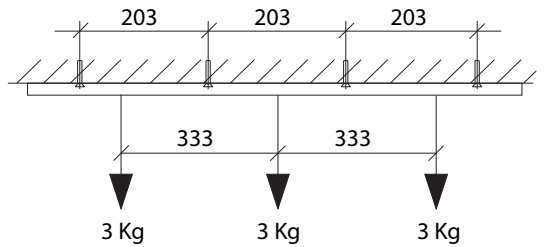

led-trac Surface track
+ Data Bus
led-trac Aufbauschiene
+ Datenbus

EUTRAC® led

led-trac (max. 48V $\overline{\text{---}}$, 25A)
Tracks and Adaptors

led-trac (max. 48V $\overline{\text{---}}$, 25A)
Stromschienen und Adaptern

www.EUTRAC.com

- When cutting the track do not cut off the labeled side.
- Beim Kürzen der Schiene nur das nicht etikettierte Ende absägen.

2

1

3