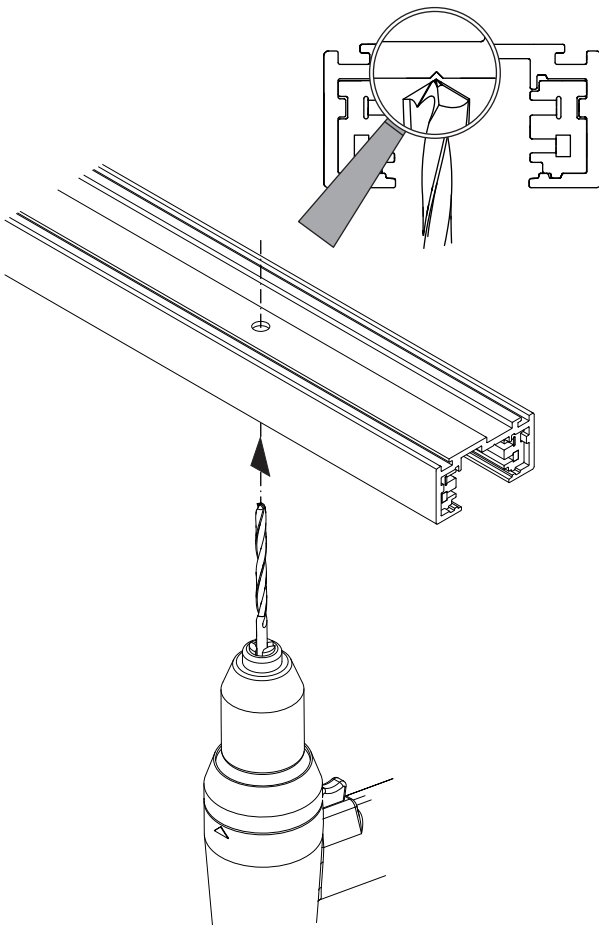

Sicherheitshinweise

English

Deutsch

- Dieses Produkt ist nur für die Anwendung im trockenen Innenraum IP20 zugelassen. Feuchträume und Nasszellen sind hiervon ausgeschlossen.
- Es ist zwingend notwendig, vor Beginn jeder Installation, Überprüfung, Wartung die Netzspannung zu unterbrechen.
- Montage und Wartung darf nur von geschultem Fachpersonal mit entsprechender beruflicher Qualifikation in Übereinstimmung mit den neuesten elektrischen Installations- und Sicherheitsvorschriften durchgeführt werden.
- Für die Installation und für den Betrieb dieser Stromschiene sind die nationalen Sicherheitsvorschriften zu beachten.
Der Hersteller übernimmt keine Haftung für Schäden, die durch unsachgemäßen Einsatz oder Montage entstehen.
Werden nachträglich Änderungen an der Stromschiene vorgenommen, so gilt derjenige als Hersteller, der diese Änderungen vornimmt.
- Nur für Deckenmontage geeignet.
- Im Deckenbereich ist nur baupolizeilich zugelassenes Befestigungsmaterial zu verwenden.
- Es liegt im Verantwortungsbereich des Installateurs, die elektrische, mechanische und thermische Verträglichkeit zwischen dem Stromschienensystem und den daran angebrachten Strahlern und Leuchten sicherzustellen.
- Es ist zwingend notwendig, die Stromschienenenden mit Endabdeckung bzw. Schutzkappen zu verschliessen.
- Technische und grafische Änderungen vorbehalten.
- Montageanleitung aufbewahren.

led-trac Surface track
+ Data Bus
led-trac Aufbauschiene
+ Datenbus

EUTRAC® led

led-trac (max. 48V $\overline{\text{---}}$, 25A)
Tracks and Adaptors

led-trac (max. 48V $\overline{\text{---}}$, 25A)
Stromschienen und Adaptern

www.EUTRAC.com

- When cutting the track do not cut off the labeled side.
- Beim Kürzen der Schiene nur das nicht etikettierte Ende absägen.

2

1

3