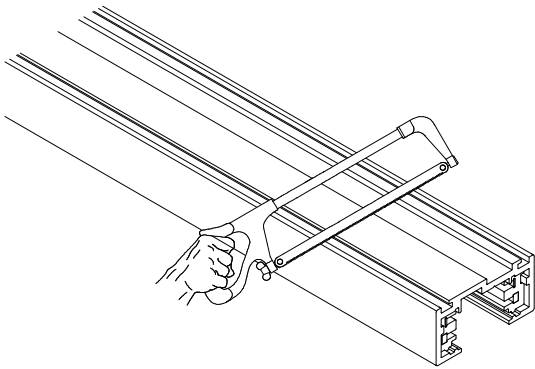

Sicherheitshinweise

English

Deutsch

- Dieses Produkt ist nur für die Anwendung im trockenen Innenraum IP20 zugelassen. Feuchträume und Nasszellen sind hiervon ausgeschlossen.
- Es ist zwingend notwendig, vor Beginn jeder Installation, Überprüfung, Wartung die Netzspannung zu unterbrechen.
- Montage und Wartung darf nur von geschultem Fachpersonal mit entsprechender beruflicher Qualifikation in Übereinstimmung mit den neuesten elektrischen Installations- und Sicherheitsvorschriften durchgeführt werden.
- Für die Installation und für den Betrieb dieser Stromschiene sind die nationalen Sicherheitsvorschriften zu beachten.
Der Hersteller übernimmt keine Haftung für Schäden, die durch unsachgemäßen Einsatz oder Montage entstehen.
Werden nachträglich Änderungen an der Stromschiene vorgenommen, so gilt derjenige als Hersteller, der diese Änderungen vornimmt.
- Nur für Deckenmontage geeignet.
- Im Deckenbereich ist nur baupolizeilich zugelassenes Befestigungsmaterial zu verwenden.
- Es liegt im Verantwortungsbereich des Installateurs, die elektrische, mechanische und thermische Verträglichkeit zwischen dem Stromschienensystem und den daran angebrachten Strahlern und Leuchten sicherzustellen.
- Es ist zwingend notwendig, die Stromschienenenden mit Endabdeckung bzw. Schutzkappen zu verschliessen.
- Technische und grafische Änderungen vorbehalten.
- Montageanleitung aufbewahren.

led-trac Surface track
+ Data Bus
led-trac Aufbauschiene
+ Datenbus

EUTRAC® led

led-trac (max. 48V $\overline{\text{---}}$, 25A)
Tracks and Adaptors

led-trac (max. 48V $\overline{\text{---}}$, 25A)
Stromschienen und Adaptern

www.EUTRAC.com

- When cutting the track do not cut off the labeled side.
- Beim Kürzen der Schiene nur das nicht etikettierte Ende absägen.

2

1

3