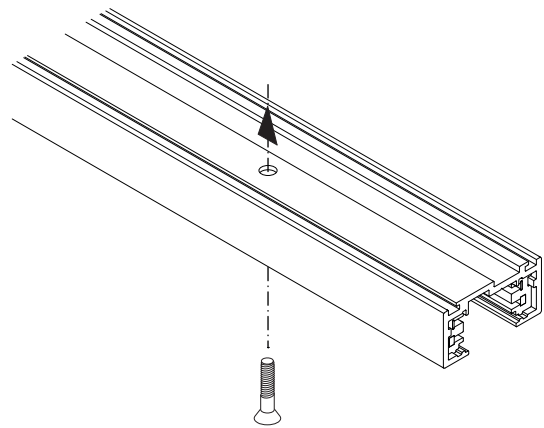

led-trac Surface track
+ Data Bus
led-trac Aufbauschiene
+ Datenbus

EUTRAC® led

led-trac (max. 48V $\overline{\text{---}}$, 25A)
Tracks and Adaptors

led-trac (max. 48V $\overline{\text{---}}$, 25A)
Stromschienen und Adaptern

www.EUTRAC.com

- When cutting the track do not cut off the labeled side.
- Beim Kürzen der Schiene nur das nicht etikettierte Ende absägen.

2

1

3