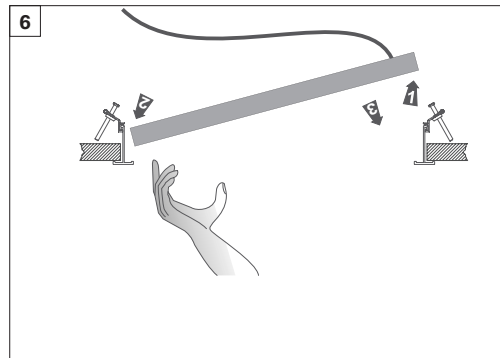

MARCO PLAT G3

FRAME

RECESSED

1

● MARCO ■ CADRES ▲ FRAMES ◆ RAHMEL	● EMPOTRAMIENTO ■ ENCASTREMENT ▲ RECESSING ◆ ENBAULEUCHTEN
CODIGO	X x Y
● 600x600	612 x 612
● 1200x300	1212 x 312

SURFACE