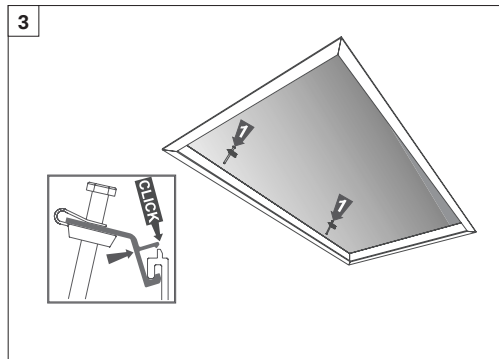

MARCO PLAT G3

FRAME

RECESSED

1

● MARCO ■ CADRES ▲ FRAMES ◆ RAHMEL	● EMPOTRAMIENTO ■ ENCASTREMENT ▲ RECESSING ◆ ENBAULEUCHTEN
CODIGO	X x Y
● 600x600	612 x 612
● 1200x300	1212 x 312

SURFACE