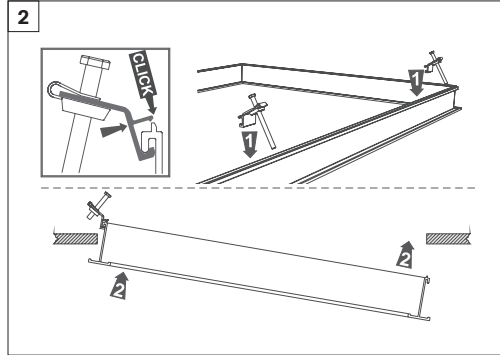

MARCO PLAT G3

FRAME

RECESSED

1

● MARCO ■ CADRES ▲ FRAMES ◆ RAHMEL	● EMPOTRAMIENTO ■ ENCASTREMENT ▲ RECESSING ◆ ENBAULEUCHTEN
CODIGO	X x Y
● 600x600	612 x 612
● 1200x300	1212 x 312

SURFACE