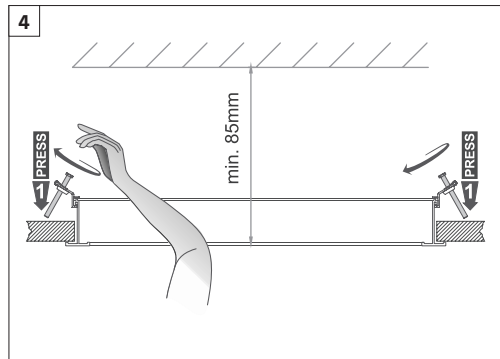

MARCO PLAT G3

FRAME

RECESSED

1

● MARCO ■ CADRES ▲ FRAMES ◆ RAHMEL	● EMPOTRAMIENTO ■ ENCASTREMENT ▲ RECESSING ◆ ENBAULEUCHTEN
CODIGO	X x Y
● 600x600	612 x 612
● 1200x300	1212 x 312

SURFACE