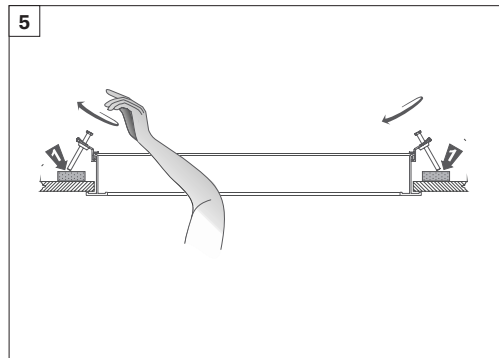

MARCO PLAT G3

FRAME

RECESSED

1

● MARCO ■ CADRES ▲ FRAMES ◆ RAHMEL	● EMPOTRAMIENTO ■ ENCASTREMENT ▲ RECESSING ◆ ENBAULEUCHTEN
CODIGO	X x Y
● 600x600	612 x 612
● 1200x300	1212 x 312

SURFACE