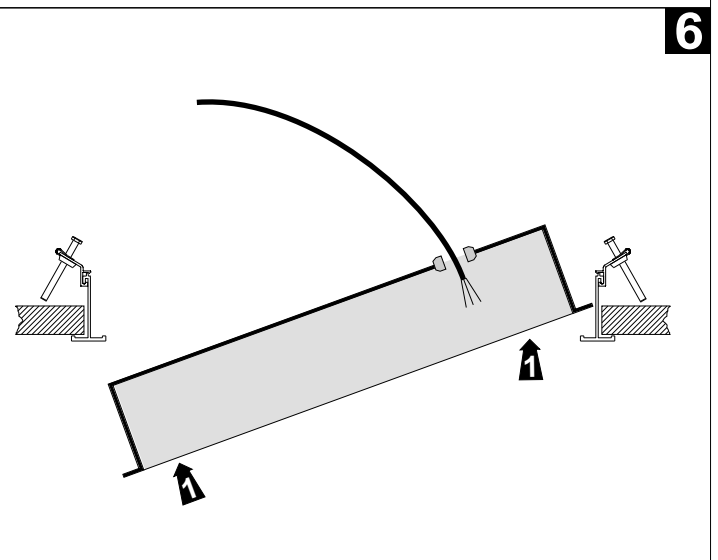

MARCO PUZZLE PERFIL

- Instrucciones
- Instructions
- ▲ Instruction
- ◆ Anweisungen

LAMP

L I G H T I N G

● MARCO ■ CADRES ▲ FRAMES ◆ RAHMEL		● EMPOTRAMIENTO ■ ENCASTREMENT ▲ RECESSING ◆ ENBAULEUCHTEN	
CODIGO		X x Y	
4	● 49.06.22.3 ■ 49.06.22.0	642 x 178 642 x 178	
5	● 49.06.24.3 ■ 49.06.24.0	947 x 178 947 x 178	
6	● 49.06.25.3 ■ 49.06.25.0	1252 x 178 1252 x 178	
7	● 49.06.26.3 ■ 49.06.26.0	1562 x 178 1562 x 178	
8	● 49.06.27.3 ■ 49.06.27.0	1872 x 178 1872 x 178	
9	● 49.06.28.3 ■ 49.06.28.0	332 x 332 332 x 332	