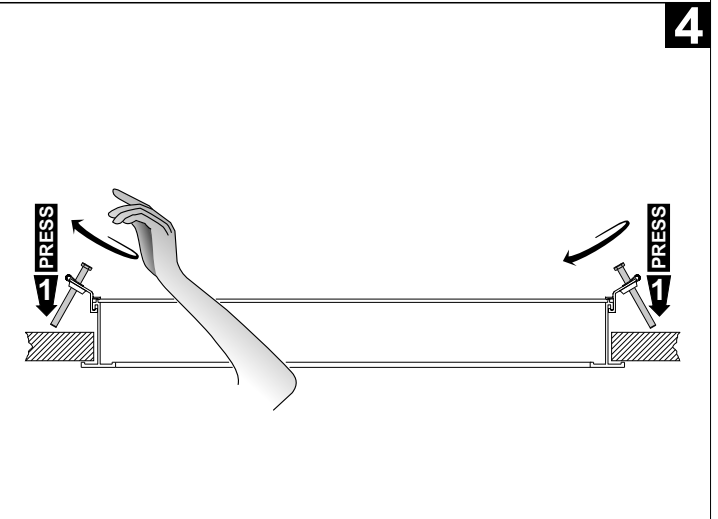

MARCO PUZZLE PERFIL

- Instrucciones
- Instructions
- ▲ Instruction
- ◆ Anweisungen

LAMP

L I G H T I N G

● MARCO ■ CADRES ▲ FRAMES ◆ RAHMEL		● EMPOTRAMIENTO ■ ENCASTREMENT ▲ RECESSING ◆ ENBAULEUCHTEN	
CODIGO		X x Y	
4	● 49.06.22.3 ■ 49.06.22.0	642 x 178 642 x 178	
5	● 49.06.24.3 ■ 49.06.24.0	947 x 178 947 x 178	
6	● 49.06.25.3 ■ 49.06.25.0	1252 x 178 1252 x 178	
7	● 49.06.26.3 ■ 49.06.26.0	1562 x 178 1562 x 178	
8	● 49.06.27.3 ■ 49.06.27.0	1872 x 178 1872 x 178	
9	● 49.06.28.3 ■ 49.06.28.0	332 x 332 332 x 332	