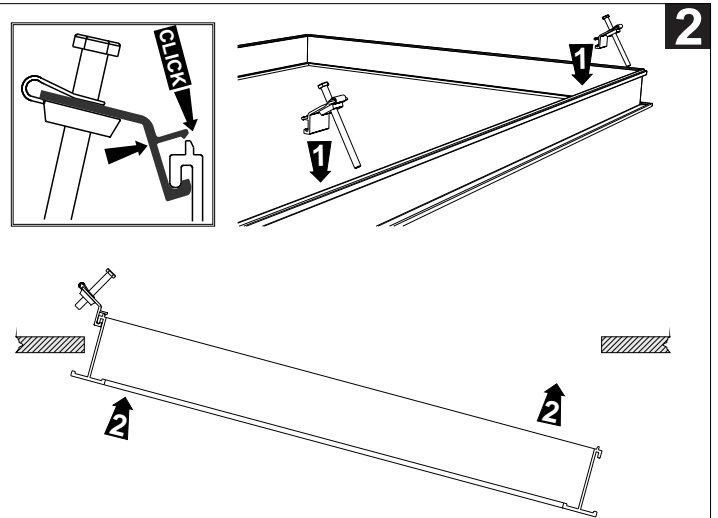

MARCO PUZZLE PERFIL

- Instrucciones
- Instructions
- ▲ Instruction
- ◆ Anweisungen

LAMP

L I G H T I N G

● MARCO ■ CADRES ▲ FRAMES ◆ RAHMEL		● EMPOTRAMIENTO ■ ENCASTREMENT ▲ RECESSING ◆ ENBAULEUCHTEN	
CODIGO		X x Y	
4	● 49.06.22.3 ■ 49.06.22.0	642 x 178 642 x 178	
5	● 49.06.24.3 ■ 49.06.24.0	947 x 178 947 x 178	
6	● 49.06.25.3 ■ 49.06.25.0	1252 x 178 1252 x 178	
7	● 49.06.26.3 ■ 49.06.26.0	1562 x 178 1562 x 178	
8	● 49.06.27.3 ■ 49.06.27.0	1872 x 178 1872 x 178	
9	● 49.06.28.3 ■ 49.06.28.0	332 x 332 332 x 332	