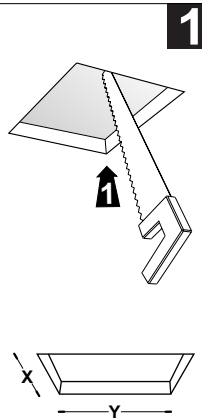

MARCO PUZZLE PERFIL

- Instrucciones
- Instructions
- ▲ Instruction
- ◆ Anweisungen

LAMP

L I G H T I N G

● MARCO ■ CADRES ▲ FRAMES ◆ RAHMEL		● EMPOTRAMIENTO ■ ENCASTREMENT ▲ RECESSING ◆ ENBAULEUCHTEN	
CODIGO		X x Y	
4	● 49.06.22.3 ■ 49.06.22.0	642 x 178 642 x 178	
5	● 49.06.24.3 ■ 49.06.24.0	947 x 178 947 x 178	
6	● 49.06.25.3 ■ 49.06.25.0	1252 x 178 1252 x 178	
7	● 49.06.26.3 ■ 49.06.26.0	1562 x 178 1562 x 178	
8	● 49.06.27.3 ■ 49.06.27.0	1872 x 178 1872 x 178	
9	● 49.06.28.3 ■ 49.06.28.0	332 x 332 332 x 332	