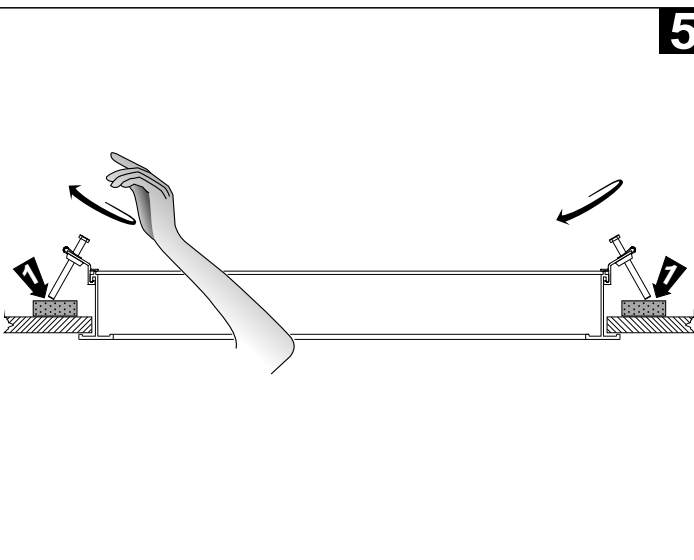

MARCO PUZZLE PERFIL

- Instrucciones
- Instructions
- ▲ Instruction
- ◆ Anweisungen

LAMP

L I G H T I N G

● MARCO ■ CADRES ▲ FRAMES ◆ RAHMEL		● EMPOTRAMIENTO ■ ENCASTREMENT ▲ RECESSING ◆ ENBAULEUCHTEN	
CODIGO		X x Y	
4	● 49.06.22.3 ■ 49.06.22.0	642 x 178 642 x 178	
5	● 49.06.24.3 ■ 49.06.24.0	947 x 178 947 x 178	
6	● 49.06.25.3 ■ 49.06.25.0	1252 x 178 1252 x 178	
7	● 49.06.26.3 ■ 49.06.26.0	1562 x 178 1562 x 178	
8	● 49.06.27.3 ■ 49.06.27.0	1872 x 178 1872 x 178	
9	● 49.06.28.3 ■ 49.06.28.0	332 x 332 332 x 332	