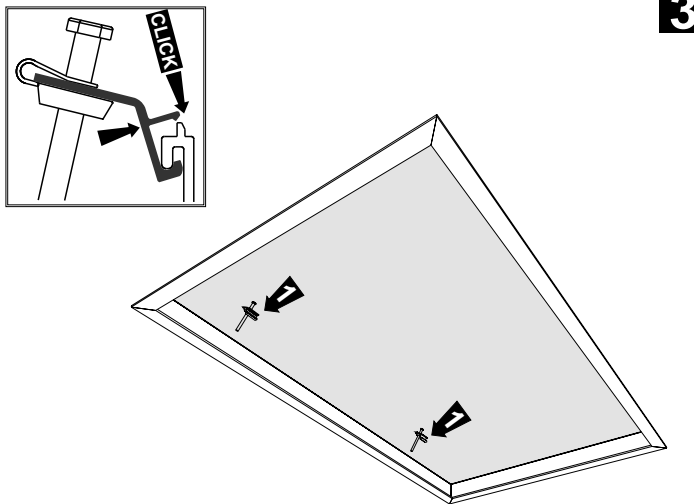

MARCO PUZZLE PERFIL

- Instrucciones
- Instructions
- ▲ Instruction
- ◆ Anweisungen

LAMP

L I G H T I N G

● MARCO ■ CADRES ▲ FRAMES ◆ RAHMEL		● EMPOTRAMIENTO ■ ENCASTREMENT ▲ RECESSING ◆ ENBAULEUCHTEN	
CODIGO		X x Y	
4	● 49.06.22.3 ■ 49.06.22.0	642 x 178 642 x 178	
5	● 49.06.24.3 ■ 49.06.24.0	947 x 178 947 x 178	
6	● 49.06.25.3 ■ 49.06.25.0	1252 x 178 1252 x 178	
7	● 49.06.26.3 ■ 49.06.26.0	1562 x 178 1562 x 178	
8	● 49.06.27.3 ■ 49.06.27.0	1872 x 178 1872 x 178	
9	● 49.06.28.3 ■ 49.06.28.0	332 x 332 332 x 332	