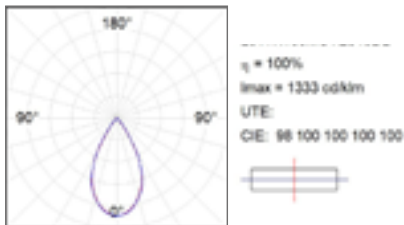

Lamptub 60

DONNÉES PHOTOMÉTRIQUES :

DONNÉES PHOTOMÉTRIQUES :

OP

OC

IO

IP

TE