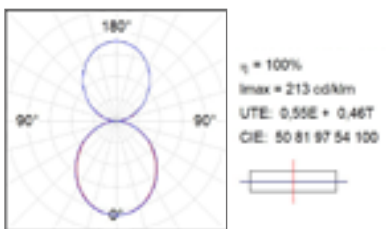

LAMPTUB 60 DIRECT INDIRECT

		K	CRI	840mm		1120mm		1680mm	
				W	lm Output	W	lm Output	W	lm Output
LO	IO	2700	90	10	600	10	840	17	1320
				10	717	12	955	17	1433
		3000	90	10	632	11	884	17	1389
	10			754	12	1005	17	1508	
	4000	90	10	652	11	912	17	1433	
			10	778	12	1038	17	1557	
IP			2700	90	10	599	11	840	17
	10	663			12	884	34	1327	
	3000	90	10	630	10	883	17	1388	
10			698	12	931	17	1396		
4000	90	10	651	10	911	17	1433		
		10	720	12	961	17	1441		
		MO	IO	2700	90	10	600	11	841
17	1468					25	1957	34	2936
3000	90			10	632	11	884	17	1390
			17	1545	25	2060	34	3089	
4000	90		10	652	11	913	17	1434	
			17	1594	25	2126	34	3189	
		IP	2700	90	10	600	11	839	17
17	1359				25	1812	34	2717	
3000	90		10	631	11	884	17	1388	
		17	1430	25	1906	34	2860		
4000	90	10	651	11	912	17	1433		
		17	1476	25	1968	34	2951		

CERTIFICATS DE QUALITÉ:

Lamptub 60

DONNÉES PHOTOMÉTRIQUES :

DONNÉES PHOTOMÉTRIQUES :

OP

OC

IO

IP