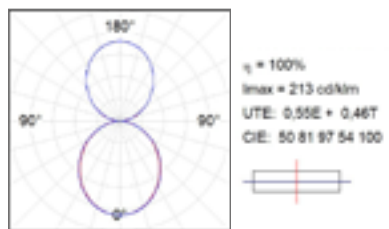

CERTIFICADOS DE CALIDAD:

Lamptub 60

DATOS FOTOMÉTRICOS:

DATOS FOTOMÉTRICOS:

OP

OC

IO

IP