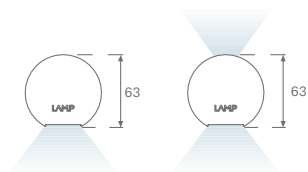

Lamptub 60

Lamptub 60

DESCRIPCIÓN:

Luminaria de superficie o para suspender modelo Lamptub 60 de 840, 1120 y 1680 mm de longitud de la marca Lamp. Opciones de distribución lumínica directa o directa-Indirecta. Disponible en dos versiones de flujo lumínico (MO: 3000 lm por metro y LO: 1500 lm por metro). Disponible en modelos con difusor tech, opal u opal confort formado por un difusor de policarbonato translucido y lámina óptica para un control de la distribución lumínica y deslumbramiento inferior UGR<15. Versiones de máximo confort visual disponible en modelos de bajo flujo lumínico (versiones LO) UGR<15. Fabricada en extrusión de aluminio reciclado con sección circular de 60mm. Disponible en varias temperaturas de color (2700, 3000 y 4000K) y blanco dinámico (2700-6500K) disponible en tecnología LED con CRI de 90. Equipo electrónico Dali u OnOff, con posibilidad de control vía bluetooth LE. Grado de protección IP20, IK07. Clase de aislamiento I. Seguridad fotobiológica grupo 0. Compatible con sistema Nomadic de la marca Lamp.

Acabados disponibles:

- Blanco (RAL 9010), Negro (RAL 9011), Paleta Wellbeing y BeSocial.

Dimensiones: 60mm

Longitudes: 840, 1120, 1680 mm

Peso: 2110 - 4010 g

INSTALACIÓN: Superficie o suspendido a carril (compatible con sistema Nomadic), o suspendida con florón empotrado o florón superficie.