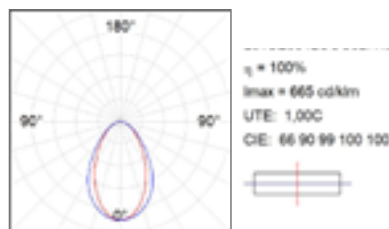

CERTIFICADOS DE CALIDAD:

Lamptub 60

DATOS FOTOMÉTRICOS:

DATOS FOTOMÉTRICOS:

OP

OC

IO

IP