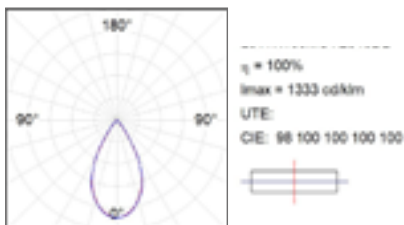

Lamptub 60

DATOS FOTOMÉTRICOS:

DATOS FOTOMÉTRICOS:

OP

OC

IO

IP

TE