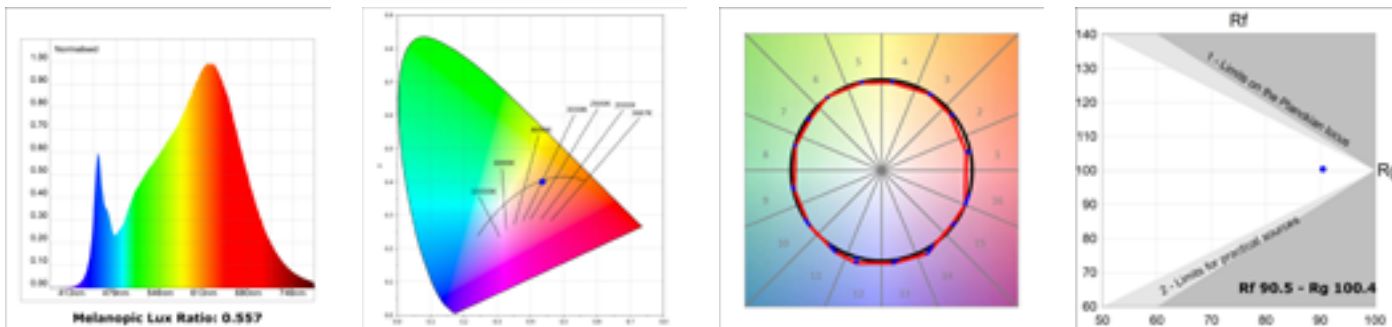

ACABADOS:

B: Black : ● RAL 9011 NEGRO MATE

W: White : ○ RAL 9010 BLANCO MATE

3: Wellbeing : ● 4050-R90B ○ 1505-Y10R ● 7024 ● 4030 ● 7001

4: Be Social : ● 4050-R90B ● 1050-B10G ● 7502-R ● 2070-Y80R ● 2011

CARACTERÍSTICAS TÉCNICAS:

CERTIFICADOS DE CALIDAD:

Lamptub 60

DATOS FOTOMÉTRICOS:

DATOS FOTOMÉTRICOS:

OP

OC

IO

IP