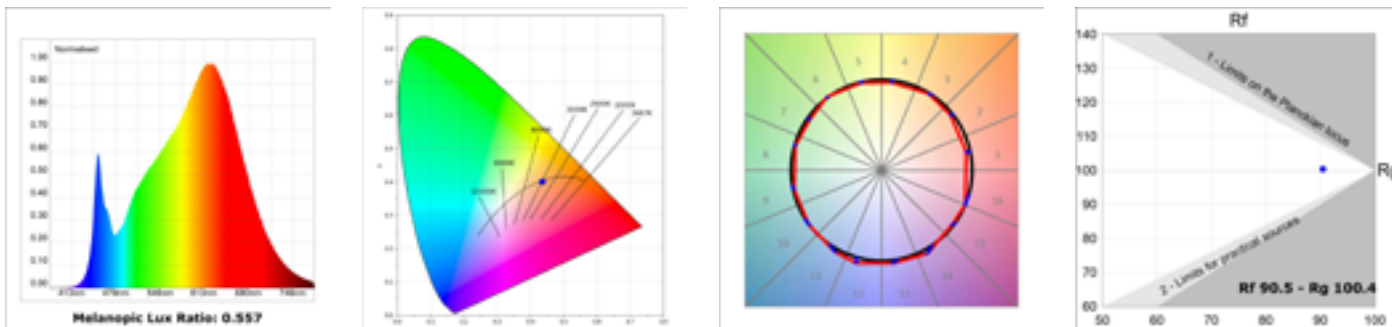

CERTIFICATS DE QUALITÉ:

Lamptub 60

DONNÉES PHOTOMÉTRIQUES :

DONNÉES PHOTOMÉTRIQUES :

OP

OC

IO

IP