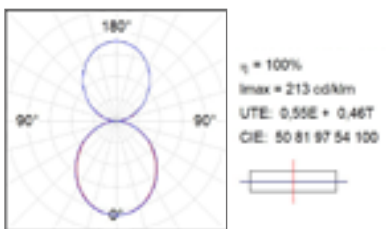

CERTIFICATS DE QUALITÉ:

Lamptub 60

DONNÉES PHOTOMÉTRIQUES :

DONNÉES PHOTOMÉTRIQUES :

OP

OC

IO

IP