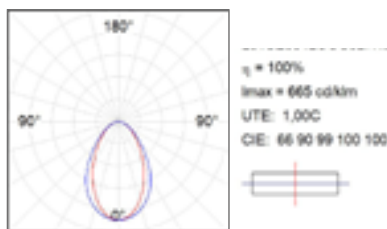

CERTIFICATS DE QUALITÉ:

Lamptub 60

DONNÉES PHOTOMÉTRIQUES :

DONNÉES PHOTOMÉTRIQUES :

OP

OC

IO

IP