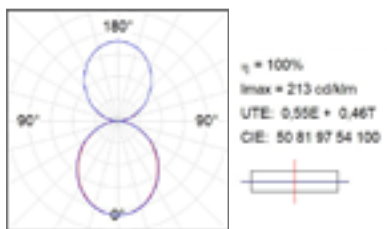

CERTIFICATS DE QUALITÉ:

Lamptub 60

DONNÉES PHOTOMÉTRIQUES :

DONNÉES PHOTOMÉTRIQUES :

OP

OC

IO

IP