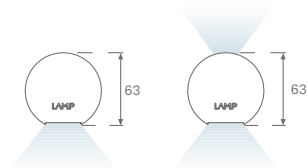

Lamptub 60

Lamptub 60

DESCRIPTION:

Lamptub 60, luminaire de surface ou suspendu, disponible en 840, 1120 et 1680 mm de longueur. Options de distribution lumineuse directe ou directe-indirecte. Disponible en deux versions de flux lumineux (MO : 3000 lm par mètre et LO : 1500 lm par mètre). Modèles avec diffuseur tech, opal ou diffuseur opal confort en polycarbonate translucide et d'une feuille optique pour un moindre éblouissement et un contrôle de la distribution lumineuse UGR19. Versions à confort visuel maximal dans les modèles à faible flux lumineux (versions LO) UGR<15

Fabriqué en extrusion d'aluminium recyclé avec une section circulaire de 60 mm. Disponible en plusieurs températures de couleur (2700, 3000 et 4000K) et blanc dynamique (2700-6500K) en technologie LED avec IRC de 90. Câblage électronique Dali ou On/Off, avec possibilité de contrôle via Bluetooth LE. Degré de protection IP20, IK07. Classe d'isolation I. Sécurité photobiologique groupe 0. Compatible avec le système Lamp Nomadic.

Finitions disponibles :

- Blanc (RAL 9010), noir (RAL 9011), Palette de couleur Wellbeing et BeSocial.

Dimensions: 60mm

Longueurs: 840, 1120, 1680 mm

Poids : 2110 - 4010 g

INSTALLATION: Surface ou rail suspendu (compatible avec Nomadic system), ou suspend avec patère encastrée ou saillie.