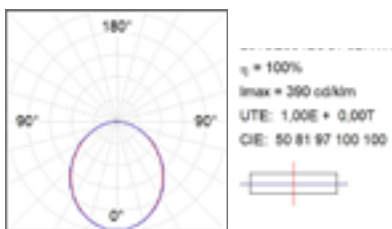

CERTIFICATS DE QUALITÉ:

Lamptub 60

DONNÉES PHOTOMÉTRIQUES :

DONNÉES PHOTOMÉTRIQUES :

OP

OC

IO

IP