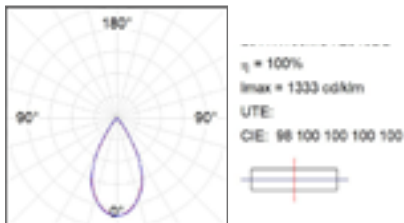

Lamptub 60

DONNÉES PHOTOMÉTRIQUES :

DONNÉES PHOTOMÉTRIQUES :

OP

OC

IO

IP

TE