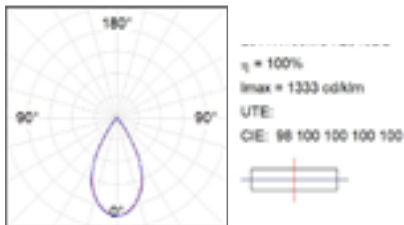

Lamptub 60

DATOS FOTOMÉTRICOS:

DATOS FOTOMÉTRICOS:

OP

OC

IO

IP

TE