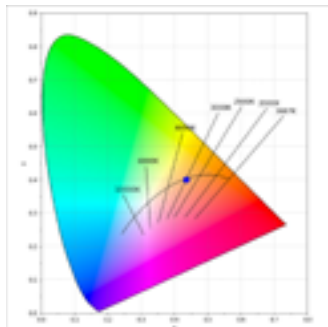

Lamptub 60

DATOS FOTOMÉTRICOS: