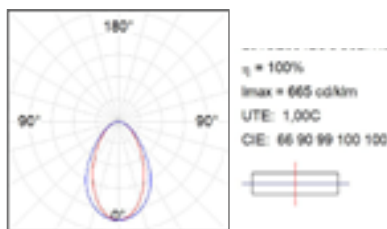

CERTIFICADOS DE CALIDAD:

Lamptub 60

DATOS FOTOMÉTRICOS:

DATOS FOTOMÉTRICOS:

OP

OC

IO

IP