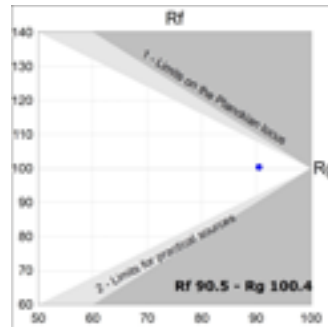

LAMPTUB 60 DIRECT INDIRECT

		K	CRI	840mm		1120mm		1680mm	
				W	lm Output	W	lm Output	W	lm Output
LO	IO	2700	90	10	600	10	840	17	1320
				10	717	12	955	17	1433
		3000	90	10	632	11	884	17	1389
				10	754	12	1005	17	1508
		4000	90	10	652	11	912	17	1433
				10	778	12	1038	17	1557
	IP	2700	90	10	599	11	840	17	1319
				10	663	12	884	34	1327
		3000	90	10	630	10	883	17	1388
				10	698	12	931	17	1396
		4000	90	10	651	10	911	17	1433
				10	720	12	961	17	1441
MO	IO	2700	90	10	600	11	841	17	1321
				17	1468	25	1957	34	2936
		3000	90	10	632	11	884	17	1390
				17	1545	25	2060	34	3089
		4000	90	10	652	11	913	17	1434
				17	1594	25	2126	34	3189
	IP	2700	90	10	600	11	839	17	1320
				17	1359	25	1812	34	2717
		3000	90	10	631	11	884	17	1388
				17	1430	25	1906	34	2860
		4000	90	10	651	11	912	17	1433
				17	1476	25	1968	34	2951

ACABADOS:

B: Black : ● RAL 9011 NEGRO MATE

W: White : ○ RAL 9010 BLANCO MATE

3: Wellbeing : ● 4050-R90B ○ 1505-Y10R ● 7024 ● 4030 ● 7001

4: Be Social : ● 4050-R90B ● 1050-B10G ● 7502-R ● 2070-Y80R ● 2011

CARACTERÍSTICAS TÉCNICAS:

CERTIFICADOS DE CALIDAD:

Lamptub 60

DATOS FOTOMÉTRICOS:

DATOS FOTOMÉTRICOS:

OP

OC

IO

IP