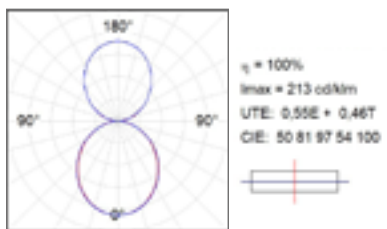

CERTIFICADOS DE CALIDAD:

Lamptub 60

DATOS FOTOMÉTRICOS:

DATOS FOTOMÉTRICOS:

OP

OC

IO

IP