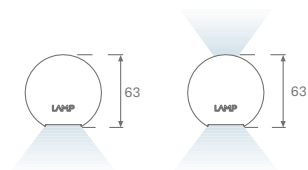

Lamptub 60

Lamptub 60

DESCRIPCIÓN:

Luminaria de superficie o para suspender modelo Lamptub 60 de 840, 1120 y 1680 mm de longitud de la marca Lamp. Opciones de distribución lumínica directa o directa-Indirecta. Disponible en dos versiones de flujo lumínico (MO: 3000 lm por metro y LO: 1500 lm por metro). Disponible en modelos con difusor tech, opal u opal confort formado por un difusor de policarbonato translucido y lámina óptica para un control de la distribución lumínica y deslumbramiento inferior UGR<15. Versiones de máximo confort visual disponible en modelos de bajo flujo lumínico (versiones LO) UGR<15. Fabricada en extrusión de aluminio reciclado con sección circular de 60mm. Disponible en varias temperaturas de color (2700, 3000 y 4000K) y blanco dinámico (2700-6500K) disponible en tecnología LED con CRI de 90. Equipo electrónico Dali u OnOff, con posibilidad de control vía bluetooth LE. Grado de protección IP20, IK07. Clase de aislamiento I. Seguridad fotobiológica grupo 0. Compatible con sistema Nomadic de la marca Lamp.

Acabados disponibles:

- Blanco (RAL 9010), Negro (RAL 9011), Paleta Wellbeing y BeSocial.

Dimensiones: 60mm

Longitudes: 840, 1120, 1680 mm

Peso: 2110 - 4010 g

INSTALACIÓN: Superficie o suspendido a carril (compatible con sistema Nomadic), o suspendida con florón empotrado o florón superficie.