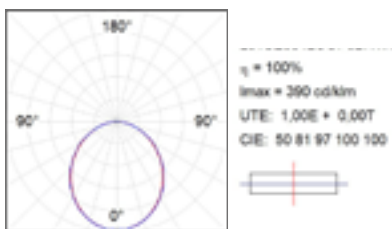

CERTIFICADOS DE CALIDAD:

Lamptub 60

DATOS FOTOMÉTRICOS:

DATOS FOTOMÉTRICOS:

OP

OC

IO

IP