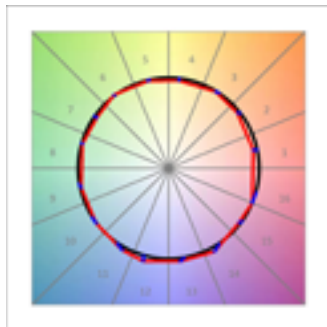

Lamptub 60

DATOS FOTOMÉTRICOS: