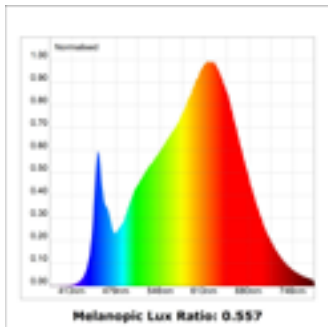

Lamptub 60

DATOS FOTOMÉTRICOS: