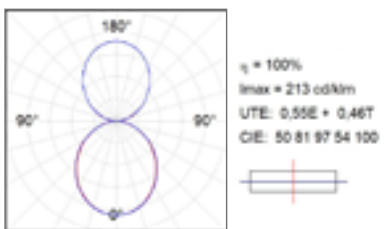

LAMPTUB 60 DIRECT INDIRECT

		K	CRI	840mm		1120mm		1680mm	
				W	lm Output	W	lm Output	W	lm Output
LO	IO	2700	90	10	600	10	840	17	1320
				10	717	12	955	17	1433
		3000	90	10	632	11	884	17	1389
				10	754	12	1005	17	1508
		4000	90	10	652	11	912	17	1433
				10	778	12	1038	17	1557
	IP	2700	90	10	599	11	840	17	1319
				10	663	12	884	34	1327
		3000	90	10	630	10	883	17	1388
				10	698	12	931	17	1396
		4000	90	10	651	10	911	17	1433
				10	720	12	961	17	1441
MO	IO	2700	90	10	600	11	841	17	1321
				17	1468	25	1957	34	2936
		3000	90	10	632	11	884	17	1390
				17	1545	25	2060	34	3089
		4000	90	10	652	11	913	17	1434
				17	1594	25	2126	34	3189
	IP	2700	90	10	600	11	839	17	1320
				17	1359	25	1812	34	2717
		3000	90	10	631	11	884	17	1388
				17	1430	25	1906	34	2860
		4000	90	10	651	11	912	17	1433
				17	1476	25	1968	34	2951

CERTIFICADOS DE CALIDAD:

Lamptub 60

DATOS FOTOMÉTRICOS:

DATOS FOTOMÉTRICOS:

OP

OC

IO

IP