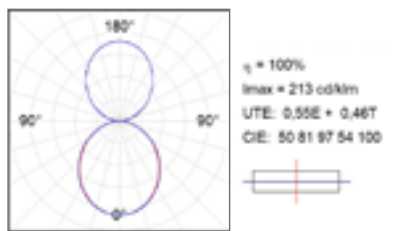

Code configurator:

LIGHT OUTPUT AND POWER

LAMPTUB 60 DIRECT

		K	CRI	840mm		1120mm		1680mm	
				W	lm Output	W	lm Output	W	lm Output
LO	OP	2700	90	10	717	12	955	17	1433
		3000	90	10	754	12	1005	17	1508
		4000	90	10	778	12	1038	17	1557
	OC	2700	90	10	663	12	884	17	1327
		3000	90	10	698	12	931	17	1396
		4000	90	10	720	12	961	17	1441
MO	OP	2700	90	17	1468	25	1957	34	2936
		3000	90	17	1545	25	2060	34	3089
		4000	90	17	1594	25	2126	34	3189
	OC	2700	90	17	1359	25	1912	34	2717
		3000	90	17	1430	25	1906	34	2860
		4000	90	17	1476	25	1968	34	2951
TE	2700	-	-	-	-	-	-	-	
	3000	90	11	1260	14	1680	22	2520	
	4000	90	11	1320	14	1760	22	2640	

LAMPTUB 60 DIRECT INDIRECT

		K	CRI	840mm		1120mm		1680mm	
				W	lm Output	W	lm Output	W	lm Output
LO	IO	2700	90	10	600	10	840	17	1320
				10	717	12	955	17	1433
				3000	90	10	632	11	884
	IP	2700	90	10	599	11	840	17	1319
				10	663	12	884	34	1327
				3000	90	10	630	10	883
MO	IO	2700	90	10	600	11	841	17	1321
				17	1468	25	1957	34	2936
				3000	90	10	632	11	884
	IP	2700	90	10	652	11	913	17	1434
				17	1594	25	2126	34	3189
				3000	90	10	631	11	884
MO	IO	2700	90	10	600	11	839	17	1320
				17	1359	25	1812	34	2717
				3000	90	10	631	11	884
	IP	2700	90	10	631	11	884	17	1388
				17	1430	25	1906	34	2860
				4000	90	10	651	11	912
				17	1476	25	1968	34	2951

TECHNICAL SPECIFICATIONS:

QUALITY CERTIFICATES:

Lamptub 60

PHOTOMETRIC DATA :

PHOTOMETRIC DATA :

OP

OC

IO