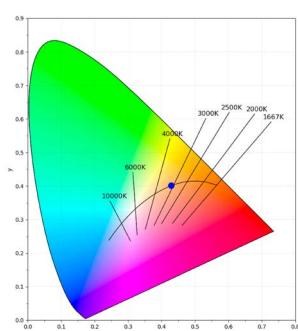

$\eta = 100\%$
 $I_{max} = 1216 \text{ cd/klm}$
UTE: 1,00A
CIE: 96 100 100 100 100

SP/MFL/WFL