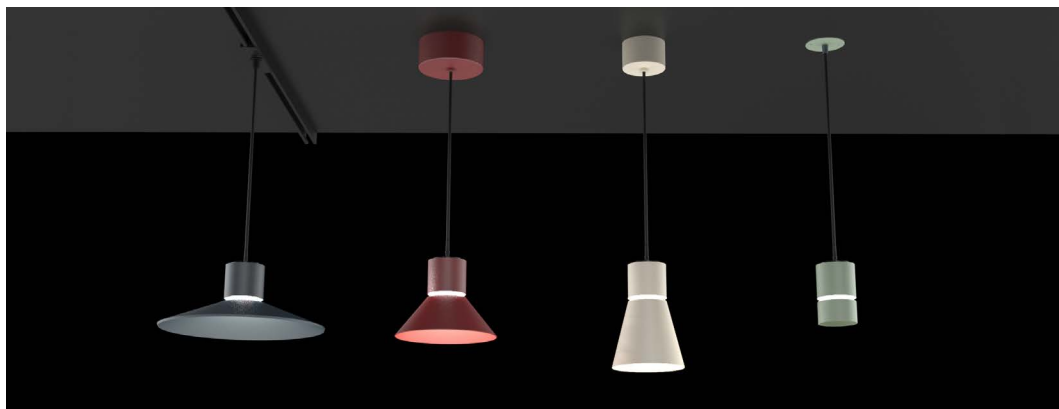

### DESCRIPTION:

STORMBELL 80 downlight suspendu par Lamp.

Corps en aluminium moulé sous pression, réalisé dans la palette de couleurs BLANC, NOIR ou MATERIALITÉ, avec anneau en polycarbonate noir ou opale, pour un effet lumineux décoratif et possibilité d'accessoire de filtre de couleur, selon le modèle.

Classe d'isolation I. Durée de vie : 50000 L90 B10.

Compatible avec 4 modèles différents de cloches (accessoires) qui complètent le luminaire, dans la palette de couleurs BLANC, NOIR ou MATÉRIALITÉ, ainsi que deux options de cloches en matériau recyclé : FIELTRO à base de PET recyclé et CORK recyclé.

### Finitions disponibles :

- Blanc, noir ou materiality

**Dimensions :** 86x88 mm

**Poids :** 800g

**INSTALLATION :** Suspendu avec rosace encastrée / Suspendu avec rosace de surface / Nomadic System - adaptateur de rail