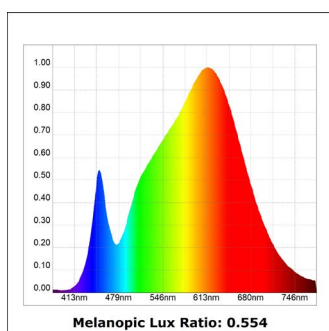

$\eta = 100\%$
 $I_{max} = 1216 \text{ cd/klm}$
UTE: 1,00A
CIE: 96 100 100 100 100

SP/MFL/WFL