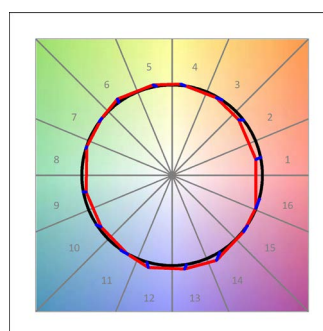

$\eta = 100\%$
 $I_{max} = 1216 \text{ cd/klm}$
UTE: 1,00A
CIE: 96 100 100 100 100

SP/MFL/WFL