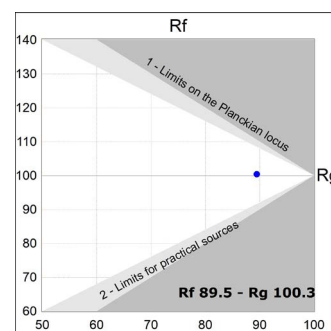

## DONNÉES PHOTOMÉTRIQUES :

SP

$\eta = 100\%$   
 $I_{max} = 4845 \text{ cd/klm}$   
 UTE:  
 CIE: 101 100 100 100 10

MFL

$\eta = 100\%$   
 $I_{max} = 3404 \text{ cd/klm}$   
 UTE:  
 CIE: 100 100 100 100 10

WFL

$\eta = 100\%$   
 $I_{max} = 1216 \text{ cd/klm}$   
 UTE: 1,00A  
 CIE: 96 100 100 100 100

SP/MFL/WFL