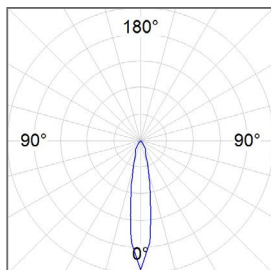

Stormbell 80

DONNÉES PHOTOMÉTRIQUES :

SP