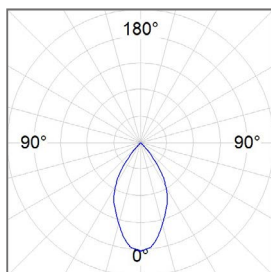

$\eta = 100\%$
 $I_{max} = 3404 \text{ cd/klm}$
UTE:
CIE: 100 100 100 100 10

WFL