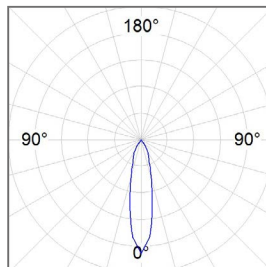

## DONNÉES PHOTOMÉTRIQUES :

SP

$\eta = 100\%$   
 $I_{max} = 4845 \text{ cd/klm}$   
 UTE:  
 CIE: 101 100 100 100 10

MFL

$\eta = 100\%$   
 $I_{max} = 3404 \text{ cd/klm}$   
 UTE:  
 CIE: 100 100 100 100 10