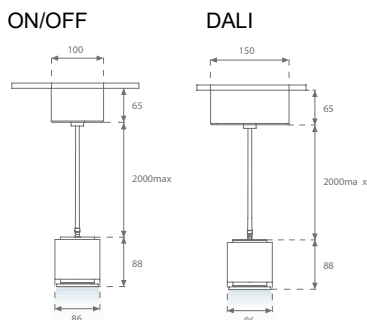

Stormbell 80

FINIT:

B: Black: ●

W: White: ○

1: Materiality: ● RAL 1013 ● RAL 5008 ● S3010 ● S2010 ● S4050

SPÉCIFICATIONS TECHNIQUES:

CERTIFICATS DE QUALITÉ:

Suspendu avec rosace encastrée

Suspendu avec surface en rosace