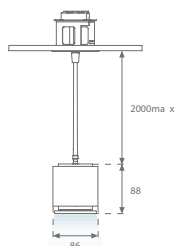

**Suspendu avec surface en rosace**

**Nomadic System - adaptateur de rail**

**FLUX SORTANT ET PUISSANCE**

**STORMBELL 80**

	K	CRI	SU RE		SU SF		SUT	
			W	lm Output	W	lm Output	W	lm Output
SP	2700	90	14,2	1302	13,9	1302	14,7	1302
	3000	90	14,2	1342	13,9	1342	14,7	1342
	4000	90	14,2	1431	13,9	1431	14,7	1431
	3000 WB	97	14,7	1141	14,4	1141	15,2	1141
	4000 WB	97	14,7	1216	14,4	1216	15,2	1216
SP	2700	90	14,2	1328	13,9	1328	14,7	1328
	3000	90	14,2	1269	13,9	1269	14,7	1269
	4000	90	14,2	1467	13,9	1467	14,7	1467
	3000 WB	97	14,7	1164	14,4	1164	15,2	1164
	4000 WB	97	14,7	1247	14,4	1247	15,2	1247
SP	2700	90	14,2	1343	13,9	1343	14,7	1343
	3000	90	14,2	1384	13,9	1384	14,7	1384
	4000	90	14,2	1476	13,9	1476	14,7	1476
	3000 WB	97	14,7	1176	14,4	1176	15,2	1176
	4000 WB	97	14,7	1255	14,4	1255	15,2	1255