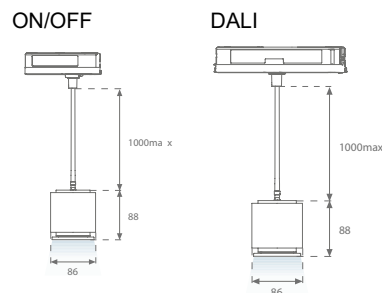

**Suspendu avec surface en rosace**

**Nomadic System - adaptateur de rail**

**FLUX SORTANT ET PUISSANCE**

**STORMBELL 80**

	K	CRI	SU RE		SU SF		SUT	
			W	lm Output	W	lm Output	W	lm Output
SP	2700	90	14,2	1302	13,9	1302	14,7	1302
	3000	90	14,2	1342	13,9	1342	14,7	1342
	4000	90	14,2	1431	13,9	1431	14,7	1431
	3000 WB	97	14,7	1141	14,4	1141	15,2	1141
	4000 WB	97	14,7	1216	14,4	1216	15,2	1216
SP	2700	90	14,2	1328	13,9	1328	14,7	1328
	3000	90	14,2	1269	13,9	1269	14,7	1269
	4000	90	14,2	1467	13,9	1467	14,7	1467
	3000 WB	97	14,7	1164	14,4	1164	15,2	1164
	4000 WB	97	14,7	1247	14,4	1247	15,2	1247
SP	2700	90	14,2	1343	13,9	1343	14,7	1343
	3000	90	14,2	1384	13,9	1384	14,7	1384
	4000	90	14,2	1476	13,9	1476	14,7	1476
	3000 WB	97	14,7	1176	14,4	1176	15,2	1176
	4000 WB	97	14,7	1255	14,4	1255	15,2	1255