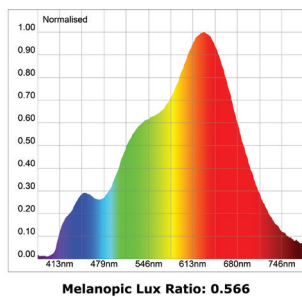

Kombic 100 Wellbeing

DATOS FOTOMÉTRICOS:

Opal