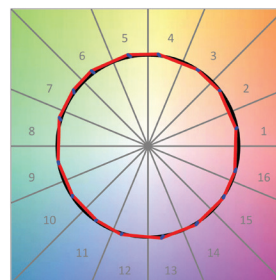

Kombic 100 Wellbeing

DATOS FOTOMÉTRICOS:

Opal