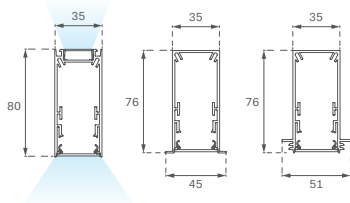

### DESCRIPCIÓN:

“Estructura para empotrar, trimless, adosar a superficie o para suspender modelo FIL35 de 840 a 2240 mm de longitud de la marca Lamp. Disponible con opción de flujo medio (2650 lm LED/m) o bajo flujo (1470 lm LED/m). Distribución lumínicas disponibles directa, directa-Indirecta. Posibilidad de hacer figuras complejas con codos 90° horizontales y verticales. Fabricada en extrusión de aluminio reciclado (80-85%). Modelos con difusor opal u opal confort formado por un difusor de policarbonato translucido y lámina óptica para un control de la distribución lumínica y deslumbramiento inferior UGR19. Temperatura de color disponible en 3000 K o 4000 K con CRI 80. Equipo On/Off o Dali con posibilidad de control vía bluetooth LE. Con un grado de protección IP20, IK07. Clase de aislamiento I. Seguridad fotobiológica grupo 0.”

### Dimensiones: 35x80mm.

Peso: 1760 - 4900 g

**INSTALACIÓN:** Empotrado, trimless, adosar a superficie o suspender. Codos horizontales y verticales.