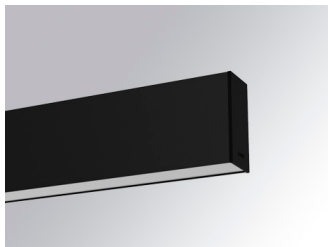

### DESCRIPCIÓN:

“Estructura para empotrar, trimless, adosar a superficie o para suspender modelo FIL35 de 840 a 2240 mm de longitud de la marca Lamp. Disponible con opción de flujo medio (2650 lm LED/m) o bajo flujo (1470 lm LED/m). Distribución lumínicas disponibles directa, directa-Indirecta. Posibilidad de hacer figuras complejas con codos 90° horizontales y verticales. Fabricada en extrusión de aluminio reciclado (80-85%). Modelos con difusor opal u opal confort formado por un difusor de policarbonato translucido y lámina óptica para un control de la distribución lumínica y deslumbramiento inferior UGR19. Temperatura de color disponible en 3000 K o 4000 K con CRI 80. Equipo On/Off o Dali con posibilidad de control vía bluetooth LE. Con un grado de protección IP20, IK07. Clase de aislamiento I. Seguridad fotobiológica grupo 0.”