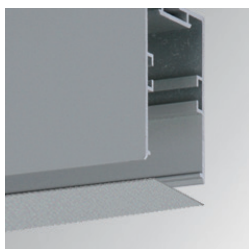

Cód. producto:
F3PRSUX/MMG

Descripción:
FIL 35 ACC. SUS PROFIL X/MM GR.