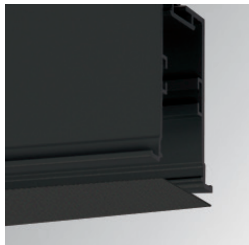

Fil 35

ACCESORIOS:

Cód. producto:
F3PRREX/MMB

Descripción:
FIL 35 ACC. REC PROFIL X/MM BK.