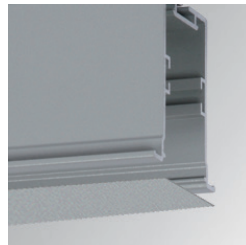

Cód. producto:
F3PRREX/MMG

Descripción:
FIL 35 ACC. REC PROFIL X/MM GR.