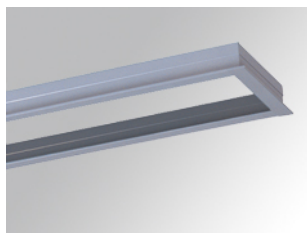

PUREFR4W

**PUZZLE ACC. REC FRAME N°4 WH.****Description:**

Accessoire pour downlight encastré modèle PUZZLE ACC. REC FRAME N°4 WH. de la marque LAMP. Type cadre décoratif encastré pour adapter des modules. Fabriqué par d'aluminium extrudé, laqué en couleur blanche, avec des pièces de fixation au plafond incorporées.

Finition: Blanc brillant RAL 9010**Poids:** 635 g