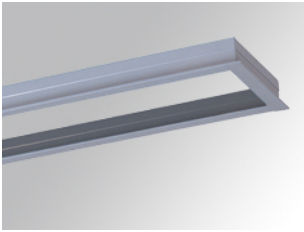

PUZZLE

PUREFR1G

PUZZLE ACC. REC FRAME N°1 GR.

Description:

Accessoire pour downlight encastré modèle PUZZLE ACC. REC FRAME N°1 GR. de la marque LAMP. Type cadre décoratif encastré pour adapter des modules. Fabriqué par injection d'aluminium, laqué en couleur gris, avec des pièces de fixation au plafond incorporées.

Finition: Gris satiné

Poids: 235 g