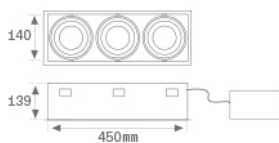

PU2RE345FL840NW

PUZZLE G2 TRP 4600 NW FL WH.

Description:

Downlight à encastrer triple orientable modèle PUZZLE G2 IND 1500 WW FL BK. de la marque LAMP. Fabriqué en tôle émaillée de couleur noir et anneau multidirectionnelle fabriquée en aluminium injecté laqué de couleur blanc. Système à cardan multidirectionnel. Dissipation passive pour une bonne gestion thermique. Modèle pour LED COB, température de couleur blanc neutre avec équipement électronique incorporé. Avec réflecteur en aluminium de optique Flood. Classe d'isolation II.

Finition: Blanc mat RAL 9010

Poids: 3.426 g

Installation: Encastré

SPÉCIFICATIONS TECHNIQUES:

Flux lumineux:	12.927 lm	°K :	4000
Plum:	108,6W	IRC :	80
Efficacité:	119 lm/w	MacAdam:	3
Type:	COB PHILIPS	Alimentation:	220-240V 50/60Hz
Durée de vie LED:	50.000 L80 B10 (Ta=25°C)	Équipement:	Électronique
Puissance:	99W		