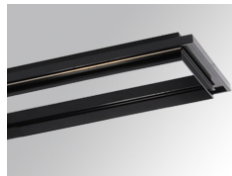

Code produit:

PUTRFR3B
PUTRFR3W
PUTRFR4B
PUTRFR4W
PUTRFR5B
PUTRFR5W
PUTRFR6B
PUTRFR6W

Description:

PUZZLE ACC. HIDDEN FRAME N°3 BK.
PUZZLE ACC. HIDDEN FRAME N°3 WH.
PUZZLE ACC. HIDDEN FRAME N°4 BK.
PUZZLE ACC. HIDDEN FRAME N°4 WH.
PUZZLE ACC. HIDDEN FRAME N°5 BK.
PUZZLE ACC. HIDDEN FRAME N°5 WH.
PUZZLE ACC. HIDDEN FRAME N°6 BK.
PUZZLE ACC. HIDDEN FRAME N°6 WH.