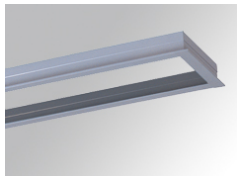

ACCESSOIRES :

Montage

Code produit:

PUREFR3G
PUREFR3W
PUREFR4G
PUREFR4W
PUREFR5G
PUREFR5W
PUREFR6G
PUREFR6W

Description:

PUZZLE ACC. REC FRAME N°3 GR.
PUZZLE ACC. REC FRAME N°3 WH.
PUZZLE ACC. REC FRAME N°4 GR.
PUZZLE ACC. REC FRAME N°4 WH.
PUZZLE ACC. REC FRAME N°5 GR.
PUZZLE ACC. REC FRAME N°5 WH.
PUZZLE ACC. REC FRAME N°6 GR.
PUZZLE ACC. REC FRAME N°6 WH.