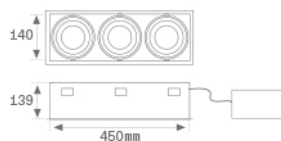

PUZZLE

PU2RE335MF830NW

PUZZLE G2 TRP 3500 WW MFL WH.

Description:

Downlight à encastrer triple orientable modèle PUZZLE G2 IND 1500 WW FL BK. de la marque LAMP. Fabriqué en tôle émaillée de couleur noir et anneau multidirectionnelle fabriquée en aluminium injecté laqué de couleur blanc. Système à cardan multidirectionnel. Dissipation passive pour une bonne gestion thermique. Modèle pour LED COB, température de couleur blanc chaud avec équipement électronique incorporé. Avec réflecteur en aluminium de optique Medium Flood. Classe d'isolation II.

Finition: Blanc mat RAL 9010

Poids: 3.192 g

Installation: Encastré

SPÉCIFICATIONS TECHNIQUES:

Flux lumineux:	9.308 lm	°K :	3000
Plum:	99,7W	IRC :	80
Efficacité:	93,3 lm/w	MacAdam:	3
Type:	COB	Alimentation:	220-240V 50/60Hz
Durée de vie LED:	50.000 L70 B10 (Ta=25°C)	Équipement:	Électronique
Puissance:	87W		