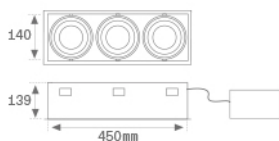

PU2RE335FL840NW

PUZZLE G2 TRP 3500 NW FL WH.

Description:

Downlight à encastrer triple orientable modèle PUZZLE G2 IND 1500 WW FL BK. de la marque LAMP. Fabriqué en tôle émaillée de couleur noir et anneau multidirectionnelle fabriquée en aluminium injecté laqué de couleur blanc. Système à cardan multidirectionnel. Dissipation passive pour une bonne gestion thermique. Modèle pour LED COB, température de couleur blanc neutre avec équipement électronique incorporé. Avec réflecteur en aluminium de optique Flood. Classe d'isolation II.

Finition: Blanc mat RAL 9010

Poids: 3.192 g

Installation: Encastré

SPÉCIFICATIONS TECHNIQUES:

Flux lumineux:	9.387 lm	°K :	4000
Plum:	99,7W	IRC :	80
Efficacité:	94,1 lm/w	MacAdam:	3
Type:	COB	Alimentation:	220-240V 50/60Hz
Durée de vie LED:	50.000 L70 B10 (Ta=25°C)	Équipement:	Électronique
Puissance:	87W		