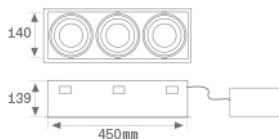

PU2RE325FL840NB

PUZZLE G2 TRP 2500 NW FL BK.

Description:

Downlight à encastrer triple orientable modèle PUZZLE G2 TRP 2500 NW FL BK. de la marque LAMP. Fabriqué en tôle émaillée de couleur noir et anneau multidirectionnelle fabrique en aluminium injecté laqué de couleur noir. Système à cardan multidirectionnel. Dissipation passive pour une bonne gestion thermique. Modèle pour LED COB, température de couleur blanc neutre avec équipement électronique incorporé. Avec réflecteur en aluminium de optique Flood. Classe d'isolation II.

Finition: Noir mat RAL 9011

Poids: 3.036 g

Installation: Encastré

SPÉCIFICATIONS TECHNIQUES:

Flux lumineux:	6.843 lm	°K :	4000
Plum:	57W	IRC :	80
Efficacité:	120 lm/w	MacAdam:	3
Type:	COB	Alimentation:	220-240V 50/60Hz
Durée de vie LED:	50.000 L80 B10 (Ta=25°C)	Équipement:	Électronique
Puissance:	54W		