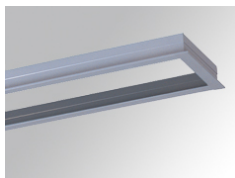

ACCESSOIRES :

Montage

Code produit:

PUREFR3G
PUREFR3W
PUREFR4G
PUREFR4W
PUREFR5G
PUREFR5W
PUREFR6G
PUREFR6W

Description:

PUZZLE ACC. REC FRAME N°3 GR.
PUZZLE ACC. REC FRAME N°3 WH.
PUZZLE ACC. REC FRAME N°4 GR.
PUZZLE ACC. REC FRAME N°4 WH.
PUZZLE ACC. REC FRAME N°5 GR.
PUZZLE ACC. REC FRAME N°5 WH.
PUZZLE ACC. REC FRAME N°6 GR.
PUZZLE ACC. REC FRAME N°6 WH.