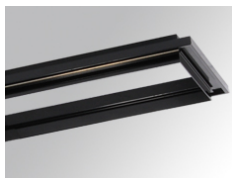

Code produit:

PUTRFR3B
PUTRFR3W
PUTRFR4B
PUTRFR4W
PUTRFR5B
PUTRFR5W
PUTRFR6B
PUTRFR6W

Description:

PUZZLE ACC. HIDDEN FRAME N°3 BK.
PUZZLE ACC. HIDDEN FRAME N°3 WH.
PUZZLE ACC. HIDDEN FRAME N°4 BK.
PUZZLE ACC. HIDDEN FRAME N°4 WH.
PUZZLE ACC. HIDDEN FRAME N°5 BK.
PUZZLE ACC. HIDDEN FRAME N°5 WH.
PUZZLE ACC. HIDDEN FRAME N°6 BK.
PUZZLE ACC. HIDDEN FRAME N°6 WH.