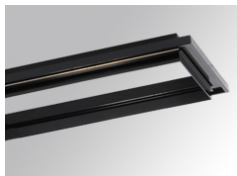

Code produit:

PUTRFR2B
PUTRFR2W
PUTRFR3B
PUTRFR3W
PUTRFR4B
PUTRFR4W
PUTRFR5B
PUTRFR5W
PUTRFR6B
PUTRFR6W
PUTRFR9B
PUTRFR9W

Description:

PUZZLE ACC. HIDDEN FRAME N°2 BK.
PUZZLE ACC. HIDDEN FRAME N°2 WH.
PUZZLE ACC. HIDDEN FRAME N°3 BK.
PUZZLE ACC. HIDDEN FRAME N°3 WH.
PUZZLE ACC. HIDDEN FRAME N°4 BK.
PUZZLE ACC. HIDDEN FRAME N°4 WH.
PUZZLE ACC. HIDDEN FRAME N°5 BK.
PUZZLE ACC. HIDDEN FRAME N°5 WH.
PUZZLE ACC. HIDDEN FRAME N°6 BK.
PUZZLE ACC. HIDDEN FRAME N°6 WH.
PUZZLE ACC. HIDDEN FRAME N°9 BK.
PUZZLE ACC. HIDDEN FRAME N°9 WH.