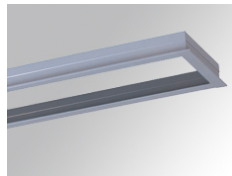

Code produit:

PUREFR2G
PUREFR2W
PUREFR3G
PUREFR3W
PUREFR4G
PUREFR4W
PUREFR5G
PUREFR5W
PUREFR6G
PUREFR6W
PUREFR9G
PUREFR9W

Description:

PUZZLE ACC. REC FRAME N°2 GR.
PUZZLE ACC. REC FRAME N°2 WH.
PUZZLE ACC. REC FRAME N°3 GR.
PUZZLE ACC. REC FRAME N°3 WH.
PUZZLE ACC. REC FRAME N°4 GR.
PUZZLE ACC. REC FRAME N°4 WH.
PUZZLE ACC. REC FRAME N°5 GR.
PUZZLE ACC. REC FRAME N°5 WH.
PUZZLE ACC. REC FRAME N°6 GR.
PUZZLE ACC. REC FRAME N°6 WH.
PUZZLE ACC. REC FRAME N°9 GR.
PUZZLE ACC. REC FRAME N°9 WH.