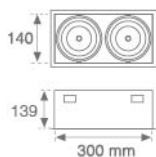

PU2RE245FL840NW

PUZZLE G2 DB 4600 NW FL WH.

Description:

Downlight à encastrer double orientable modèle PUZZLE G2 IND 1500 WW FL BK. de la marque LAMP. Fabriqué en tôle émaillée de couleur noir et anneau multidirectionnelle fabriquée en aluminium injecté laqué de couleur blanc. Système à cardan multidirectionnel. Dissipation passive pour une bonne gestion thermique. Modèle pour LED COB, température de couleur blanc neutre avec équipement électronique incorporé. Avec réflecteur en aluminium de optique Flood. Classe d'isolation II.

Finition: Blanc mat RAL 9010

Poids: 2.330 g

Installation: Encastré

SPÉCIFICATIONS TECHNIQUES:

Flux lumineux:	8.250 lm	°K :	4000
Plum:	72,4W	IRC :	80
Efficacité:	114 lm/w	MacAdam:	3
Type:	COB PHILIPS	Alimentation:	220-240V 50/60Hz
Durée de vie LED:	50.000 L80 B10 (Ta=25°C)	Équipement:	Électronique
Puissance:	66W		