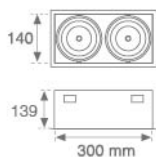

PU2RE245FL840NB

PUZZLE G2 DB 4600 NW FL BK.

Description:

Downlight à encastrer double orientable modèle PUZZLE G2 DB 4600 NW FL BK. de la marque LAMP. Fabriqué en tôle émaillée de couleur noir et anneau multidirectionnelle fabriquée en aluminium injecté laqué de couleur noir. Système à cardan multidirectionnel. Dissipation active pour une bonne gestion thermique. Modèle pour LED COB, température de couleur blanc neutre avec équipement électronique incorporé. Avec réflecteur en aluminium de optique Flood. Classe d'isolation II.

Finition: Noir mat RAL 9011

Poids: 2.330 g

Installation: Encastré

SPÉCIFICATIONS TECHNIQUES:

Flux lumineux:	8.250 lm	°K :	4000
Plum:	72,4W	IRC :	80
Efficacité:	114 lm/w	MacAdam:	3
Type:	COB PHILIPS	Alimentation:	220-240V 50/60Hz
Durée de vie LED:	50.000 L80 B10 (Ta=25°C)	Équipement:	Électronique
Puissance:	66W		