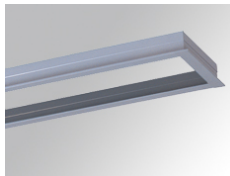

Code produit:

PUREFR2G
PUREFR2W
PUREFR3G
PUREFR3W
PUREFR4G
PUREFR4W
PUREFR5G
PUREFR5W
PUREFR6G
PUREFR6W
PUREFR9G
PUREFR9W

Description:

PUZZLE ACC. REC FRAME N°2 GR.
PUZZLE ACC. REC FRAME N°2 WH.
PUZZLE ACC. REC FRAME N°3 GR.
PUZZLE ACC. REC FRAME N°3 WH.
PUZZLE ACC. REC FRAME N°4 GR.
PUZZLE ACC. REC FRAME N°4 WH.
PUZZLE ACC. REC FRAME N°5 GR.
PUZZLE ACC. REC FRAME N°5 WH.
PUZZLE ACC. REC FRAME N°6 GR.
PUZZLE ACC. REC FRAME N°6 WH.
PUZZLE ACC. REC FRAME N°9 GR.
PUZZLE ACC. REC FRAME N°9 WH.