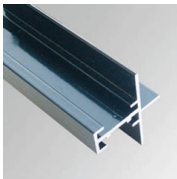

PU2RE245FL840NB

PUZZLE G2 DB 4600 NW FL BK.

Description:

Downlight à encastrer double orientable modèle PUZZLE G2 DB 4600 NW FL BK. de la marque LAMP. Fabriqué en tôle émaillée de couleur noir et anneau multidirectionnelle fabriquée en aluminium injecté laqué de couleur noir. Système à cardan multidirectionnel. Dissipation active pour une bonne gestion thermique. Modèle pour LED COB, température de couleur blanc neutre avec équipement électronique incorporé. Avec réflecteur en aluminium de optique Flood. Classe d'isolation II.

Description:
PUZZLE ACC. HIDDEN FRAME U END WH.

Code produit:
PUTRFRJO

Description:
PUZZLE ACC. HIDDEN FRAME INTM JOINT

Code produit:
PUTRFRPR1000B
PUTRFRPR3000B

Description:
PUZZLE ACC. HIDDEN FRAME PROFILE 1M BK.
PUZZLE ACC. HIDDEN FRAME PROFILE 3M BK.