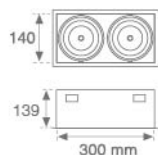

PU2RE235MF840NW

PUZZLE G2 DB 3500 NW MFL WH.

Description:

Downlight à encastrer double orientable modèle PUZZLE G2 IND 1500 WW FL BK. de la marque LAMP. Fabriqué en tôle émaillée de couleur noir et anneau multidirectionnelle fabriquée en aluminium injecté laqué de couleur blanc. Système à cardan multidirectionnel. Dissipation passive pour une bonne gestion thermique. Modèle pour LED COB, température de couleur blanc neutre avec équipement électronique incorporé. Avec réflecteur en aluminium de optique Medium Flood. Classe d'isolation II.

Finition: Blanc mat RAL 9010

Poids: 2.174 g

Installation: Encastré

SPÉCIFICATIONS TECHNIQUES:

Flux lumineux:	6.464 lm	°K :	4000
Plum:	66,6W	IRC :	80
Efficacité:	97 lm/w	MacAdam:	3
Type:	COB	Alimentation:	220-240V 50/60Hz
Durée de vie LED:	50.000 L70 B10 (Ta=25°C)	Équipement:	Électronique
Puissance:	54W		