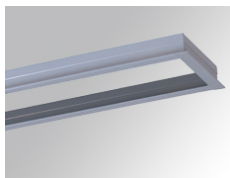

Code produit:

PUREFR2G
PUREFR2W
PUREFR3G
PUREFR3W
PUREFR4G
PUREFR4W
PUREFR5G
PUREFR5W
PUREFR6G
PUREFR6W
PUREFR9G
PUREFR9W

Description:

PUZZLE ACC. REC FRAME N°2 GR.
PUZZLE ACC. REC FRAME N°2 WH.
PUZZLE ACC. REC FRAME N°3 GR.
PUZZLE ACC. REC FRAME N°3 WH.
PUZZLE ACC. REC FRAME N°4 GR.
PUZZLE ACC. REC FRAME N°4 WH.
PUZZLE ACC. REC FRAME N°5 GR.
PUZZLE ACC. REC FRAME N°5 WH.
PUZZLE ACC. REC FRAME N°6 GR.
PUZZLE ACC. REC FRAME N°6 WH.
PUZZLE ACC. REC FRAME N°9 GR.
PUZZLE ACC. REC FRAME N°9 WH.