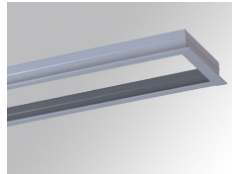

Code produit:

PUREFR2G
PUREFR2W
PUREFR3G
PUREFR3W
PUREFR4G
PUREFR4W
PUREFR5G
PUREFR5W
PUREFR6G
PUREFR6W
PUREFR9G
PUREFR9W

Description:

PUZZLE ACC. REC FRAME N°2 GR.
PUZZLE ACC. REC FRAME N°2 WH.
PUZZLE ACC. REC FRAME N°3 GR.
PUZZLE ACC. REC FRAME N°3 WH.
PUZZLE ACC. REC FRAME N°4 GR.
PUZZLE ACC. REC FRAME N°4 WH.
PUZZLE ACC. REC FRAME N°5 GR.
PUZZLE ACC. REC FRAME N°5 WH.
PUZZLE ACC. REC FRAME N°6 GR.
PUZZLE ACC. REC FRAME N°6 WH.
PUZZLE ACC. REC FRAME N°9 GR.
PUZZLE ACC. REC FRAME N°9 WH.