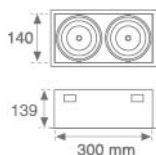

PU2RE235FL840NW

PUZZLE G2 DB 3500 NW FL WH.

Description:

Downlight à encastrer double orientable modèle PUZZLE G2 IND 1500 WW FL BK. de la marque LAMP. Fabriqué en tôle émaillée de couleur noir et anneau multidirectionnelle fabriquée en aluminium injecté laqué de couleur blanc. Système à cardan multidirectionnel. Dissipation passive pour une bonne gestion thermique. Modèle pour LED COB, température de couleur blanc neutre avec équipement électronique incorporé. Avec réflecteur en aluminium de optique Flood. Classe d'isolation II.

Finition: Blanc mat RAL 9010

Poids: 2.174 g

Installation: Encastré

SPÉCIFICATIONS TECHNIQUES:

Flux lumineux:	6.258 lm	°K :	4000
Plum:	66,6W	IRC :	80
Efficacité:	93,9 lm/w	MacAdam:	3
Type:	COB	Alimentation:	220-240V 50/60Hz
Durée de vie LED:	50.000 L70 B10 (Ta=25°C)	Équipement:	Électronique
Puissance:	54W		