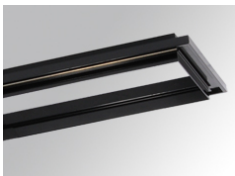

Code produit:

PUTRFR2B
PUTRFR2W
PUTRFR3B
PUTRFR3W
PUTRFR4B
PUTRFR4W
PUTRFR5B
PUTRFR5W
PUTRFR6B
PUTRFR6W
PUTRFR9B
PUTRFR9W

Description:

PUZZLE ACC. HIDDEN FRAME N°2 BK.
PUZZLE ACC. HIDDEN FRAME N°2 WH.
PUZZLE ACC. HIDDEN FRAME N°3 BK.
PUZZLE ACC. HIDDEN FRAME N°3 WH.
PUZZLE ACC. HIDDEN FRAME N°4 BK.
PUZZLE ACC. HIDDEN FRAME N°4 WH.
PUZZLE ACC. HIDDEN FRAME N°5 BK.
PUZZLE ACC. HIDDEN FRAME N°5 WH.
PUZZLE ACC. HIDDEN FRAME N°6 BK.
PUZZLE ACC. HIDDEN FRAME N°6 WH.
PUZZLE ACC. HIDDEN FRAME N°9 BK.
PUZZLE ACC. HIDDEN FRAME N°9 WH.