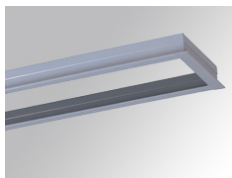

Code produit:

PUREFR2G
PUREFR2W
PUREFR3G
PUREFR3W
PUREFR4G
PUREFR4W
PUREFR5G
PUREFR5W
PUREFR6G
PUREFR6W
PUREFR9G
PUREFR9W

Description:

PUZZLE ACC. REC FRAME N°2 GR.
PUZZLE ACC. REC FRAME N°2 WH.
PUZZLE ACC. REC FRAME N°3 GR.
PUZZLE ACC. REC FRAME N°3 WH.
PUZZLE ACC. REC FRAME N°4 GR.
PUZZLE ACC. REC FRAME N°4 WH.
PUZZLE ACC. REC FRAME N°5 GR.
PUZZLE ACC. REC FRAME N°5 WH.
PUZZLE ACC. REC FRAME N°6 GR.
PUZZLE ACC. REC FRAME N°6 WH.
PUZZLE ACC. REC FRAME N°9 GR.
PUZZLE ACC. REC FRAME N°9 WH.