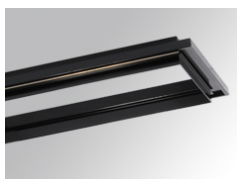

Code produit:

PUTRFR2B
PUTRFR2W
PUTRFR3B
PUTRFR3W
PUTRFR4B
PUTRFR4W
PUTRFR5B
PUTRFR5W
PUTRFR6B
PUTRFR6W
PUTRFR9B
PUTRFR9W

Description:

PUZZLE ACC. HIDDEN FRAME N°2 BK.
PUZZLE ACC. HIDDEN FRAME N°2 WH.
PUZZLE ACC. HIDDEN FRAME N°3 BK.
PUZZLE ACC. HIDDEN FRAME N°3 WH.
PUZZLE ACC. HIDDEN FRAME N°4 BK.
PUZZLE ACC. HIDDEN FRAME N°4 WH.
PUZZLE ACC. HIDDEN FRAME N°5 BK.
PUZZLE ACC. HIDDEN FRAME N°5 WH.
PUZZLE ACC. HIDDEN FRAME N°6 BK.
PUZZLE ACC. HIDDEN FRAME N°6 WH.
PUZZLE ACC. HIDDEN FRAME N°9 BK.
PUZZLE ACC. HIDDEN FRAME N°9 WH.