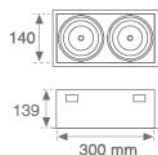

Finition: Noir mat RAL 9011

Poids: 2.174 g

Installation: Encastré

SPÉCIFICATIONS TECHNIQUES:

Flux lumineux:	6.258 lm	°K :	4000
Plum:	66,6W	IRC :	80
Efficacité:	93,9 lm/w	MacAdam:	3
Type:	COB	Alimentation:	220-240V 50/60Hz
Durée de vie LED:	50.000 L70 B10 (Ta=25°C)	Équipement:	Électronique
Puissance:	54W		