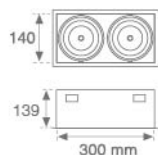

PU2RE225FL840NW

PUZZLE G2 DB 2500 NW FL WH.

Description:

Downlight à encastrer double orientable modèle PUZZLE G2 IND 1500 WW FL BK. de la marque LAMP. Fabriqué en tôle émaillée de couleur noir et anneau multidirectionnelle fabriquée en aluminium injecté laqué de couleur blanc. Système à cardan multidirectionnel. Dissipation passive pour une bonne gestion thermique. Modèle pour LED COB, température de couleur blanc neutre avec équipement électronique incorporé. Avec réflecteur en aluminium de optique Flood. Classe d'isolation II.

Finition: Blanc mat RAL 9010

Poids: 2.072 g

Installation: Encastré

SPÉCIFICATIONS TECHNIQUES:

Flux lumineux:	4.562 lm	°K :	4000
Plum:	38,1W	IRC :	80
Efficacité:	119,7 lm/w	MacAdam:	3
Type:	COB	Alimentation:	220-240V 50/60Hz
Durée de vie LED:	50.000 L80 B10 (Ta=25°C)	Équipement:	Électronique
Puissance:	36W		