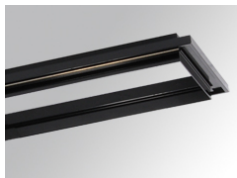

Cód. producto:

PUTRFR1B
PUTRFR1W
PUTRFR2B
PUTRFR2W
PUTRFR3B
PUTRFR3W
PUTRFR4B
PUTRFR4W
PUTRFR5B
PUTRFR5W
PUTRFR6B
PUTRFR6W
PUTRFR9B
PUTRFR9W

Descripción:

PUZZLE ACC. HIDDEN FRAME Nº1 BK.
PUZZLE ACC. HIDDEN FRAME Nº1 WH.
PUZZLE ACC. HIDDEN FRAME Nº2 BK.
PUZZLE ACC. HIDDEN FRAME Nº2 WH.
PUZZLE ACC. HIDDEN FRAME Nº3 BK.
PUZZLE ACC. HIDDEN FRAME Nº3 WH.
PUZZLE ACC. HIDDEN FRAME Nº4 BK.
PUZZLE ACC. HIDDEN FRAME Nº4 WH.
PUZZLE ACC. HIDDEN FRAME Nº5 BK.
PUZZLE ACC. HIDDEN FRAME Nº5 WH.
PUZZLE ACC. HIDDEN FRAME Nº6 BK.
PUZZLE ACC. HIDDEN FRAME Nº6 WH.
PUZZLE ACC. HIDDEN FRAME Nº9 BK.
PUZZLE ACC. HIDDEN FRAME Nº9 WH.