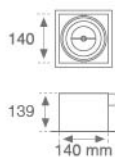

PU2RE135FL840NW

PUZZLE G2 IND 3500 NW FL WH.

Descripción:

Downlight empotrable individual orientable modelo PUZZLE G2 IND 1500 WW FL BK. de la marca LAMP. Fabricado en chapa esmaltada en color negro y aro multidireccional fabricado en inyección de aluminio lacado en color blanco. Sistema cardan multidireccional. Disipación pasiva para un correcta gestión térmica. Modelo para LED COB, con temperatura de color blanco neutro y equipo electrónico incorporado. Con reflector de aluminio de óptica Flood. Clase de aislamiento II.

Acabado: Blanco mate RAL 9010

Peso: 1.142 g

Instalación: Empotrado

CARACTERÍSTICAS TÉCNICAS:

Flujo de salida:	3.129 lm	K:	4000
Plum:	31,4W	IRC:	80
Eficacia:	99,6 lm/w	MacAdam:	3
Fuente de Luz:	COB	Alimentación:	220-240V 50/60Hz
Horas de vida led:	50.000 L70 B10 (Ta=25°C)	Equipo:	Electrónico
Pled:	28W		