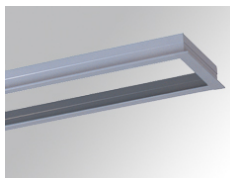

Cód. producto:

PUREFR1G
PUREFR1W
PUREFR2G
PUREFR2W
PUREFR3G
PUREFR3W
PUREFR4G
PUREFR4W
PUREFR5G
PUREFR5W
PUREFR6G
PUREFR6W
PUREFR9G
PUREFR9W

Descripción:

PUZZLE ACC. REC FRAME Nº1 GR.
PUZZLE ACC. REC FRAME Nº1 WH.
PUZZLE ACC. REC FRAME Nº2 GR.
PUZZLE ACC. REC FRAME Nº2 WH.
PUZZLE ACC. REC FRAME Nº3 GR.
PUZZLE ACC. REC FRAME Nº3 WH.
PUZZLE ACC. REC FRAME Nº4 GR.
PUZZLE ACC. REC FRAME Nº4 WH.
PUZZLE ACC. REC FRAME Nº5 GR.
PUZZLE ACC. REC FRAME Nº5 WH.
PUZZLE ACC. REC FRAME Nº6 GR.
PUZZLE ACC. REC FRAME Nº6 WH.
PUZZLE ACC. REC FRAME Nº9 GR.
PUZZLE ACC. REC FRAME Nº9 WH.