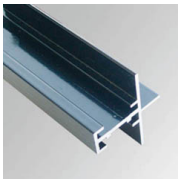

Cód. producto:
PUTRFRENW

Descripción:
PUZZLE ACC. HIDDEN FRAME U END WH.

Cód. producto:
PUTRFRJO

Descripción:
PUZZLE ACC. HIDDEN FRAME INTM JOINT

Cód. producto:
PUTRFRPR1000B
PUTRFRPR3000B

Descripción:
PUZZLE ACC. HIDDEN FRAME PROFILE 1M BK.
PUZZLE ACC. HIDDEN FRAME PROFILE 3M BK.