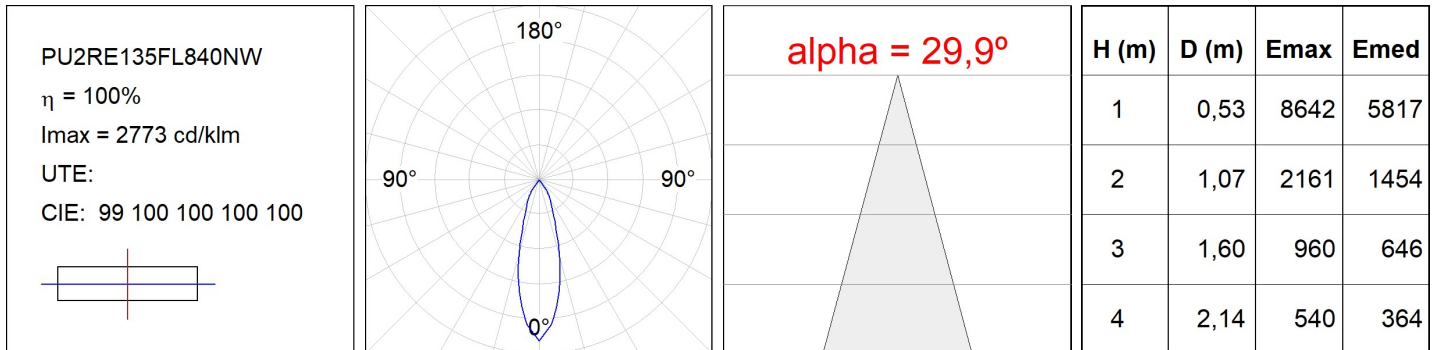

Acabado: Blanco mate RAL 9010

Peso: 1.142 g

Instalación: Empotrado

CARACTERÍSTICAS TÉCNICAS:

Flujo de salida:	3.129 lm	K:	4000
Plum:	31,4W	IRC:	80
Eficacia:	99,6 lm/w	MacAdam:	3
Fuente de Luz:	COB	Alimentación:	220-240V 50/60Hz
Horas de vida led:	50.000 L70 B10 (Ta=25°C)	Equipo:	Electrónico
Pled:	28W		

Tolerancia del flujo de salida +/- 10%

**Opciones Personalizables:**

DATOS FOTOMÉTRICOS :

ACCESORIOS :

Montaje

Cód. producto:

PUCOAB
PUCOAW

Descripción: