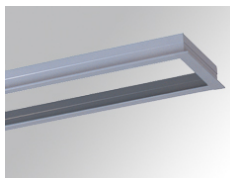

Code produit:

PUREFR1G
PUREFR1W
PUREFR2G
PUREFR2W
PUREFR3G
PUREFR3W
PUREFR4G
PUREFR4W
PUREFR5G
PUREFR5W
PUREFR6G
PUREFR6W
PUREFR9G
PUREFR9W

Description:

PUZZLE ACC. REC FRAME N°1 GR.
PUZZLE ACC. REC FRAME N°1 WH.
PUZZLE ACC. REC FRAME N°2 GR.
PUZZLE ACC. REC FRAME N°2 WH.
PUZZLE ACC. REC FRAME N°3 GR.
PUZZLE ACC. REC FRAME N°3 WH.
PUZZLE ACC. REC FRAME N°4 GR.
PUZZLE ACC. REC FRAME N°4 WH.
PUZZLE ACC. REC FRAME N°5 GR.
PUZZLE ACC. REC FRAME N°5 WH.
PUZZLE ACC. REC FRAME N°6 GR.
PUZZLE ACC. REC FRAME N°6 WH.
PUZZLE ACC. REC FRAME N°9 GR.
PUZZLE ACC. REC FRAME N°9 WH.