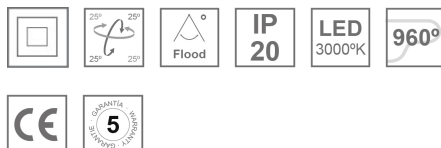

SPÉCIFICATIONS TECHNIQUES:

Flux lumineux:	3.004 lm	°K :	3000
Plum:	31,4W	IRC :	80
Efficacité:	95,6 lm/w	MacAdam:	3
Type:	COB	Alimentation:	220-240V 50/60Hz
Durée de vie LED:	50.000 L70 B10 (Ta=25°C)	Équipement:	Électronique
Puissance:	28W		

Tolérance de flux lumineux +/- 10%