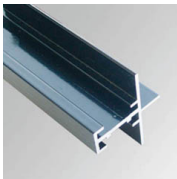

Code produit:
PUTRFRENW

Description:
PUZZLE ACC. HIDDEN FRAME U END WH.

Code produit:
PUTRFRJO

Description:
PUZZLE ACC. HIDDEN FRAME INTM JOINT

Code produit:
PUTRFRPR1000B
PUTRFRPR3000B

Description:
PUZZLE ACC. HIDDEN FRAME PROFILE 1M BK.
PUZZLE ACC. HIDDEN FRAME PROFILE 3M BK.