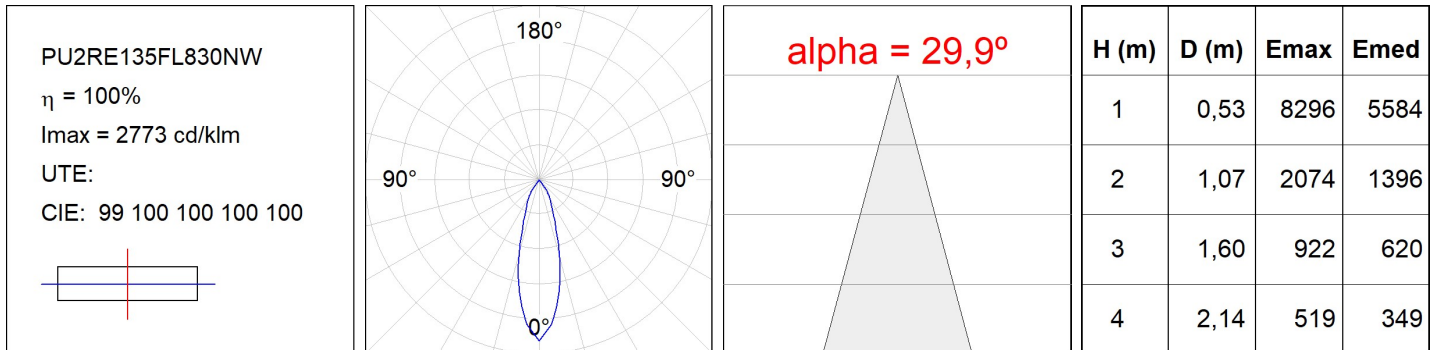

Finition: Blanc mat RAL 9010

Poids: 1.142 g

Installation: Encastré

SPÉCIFICATIONS TECHNIQUES:

| | | | |
|--------------------------|--------------------------|----------------------|------------------|
| Flux lumineux: | 3.004 lm | °K : | 3000 |
| Plum: | 31,4W | IRC : | 80 |
| Efficacité: | 95,6 lm/w | MacAdam: | 3 |
| Type: | COB | Alimentation: | 220-240V 50/60Hz |
| Durée de vie LED: | 50.000 L70 B10 (Ta=25°C) | Équipement: | Électronique |
| Puissance: | 28W | | |

Tolérance de flux lumineux +/- 10%

**OPTIONS PERSONNALISABLES:**

DONNÉES PHOTOMÉTRIQUES :

ACCESSOIRES :

Montage

**Code produit:**

PUCOAB
PUCOAW

Description: