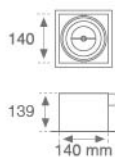

PU2RE135FL830NW

PUZZLE G2 IND 3500 WW FL WH.

Description:

Downlight à encastrer individuel orientable modèle PUZZLE G2 IND 1500 WW FL BK. de la marque LAMP. Fabriqué en tôle émaillée de couleur noir et anneau multidirectionnelle fabriquée en aluminium injecté laqué de couleur blanc. Système à cardan multidirectionnel. Dissipation passive pour une bonne gestion thermique. Modèle pour LED COB, température de couleur blanc chaud avec équipement électronique incorporé. Avec réflecteur en aluminium de optique Flood. Classe d'isolation II.

Finition: Blanc mat RAL 9010

Poids: 1.142 g

Installation: Encastré

SPÉCIFICATIONS TECHNIQUES:

| | | | |
|--------------------------|--------------------------|----------------------|------------------|
| Flux lumineux: | 3.004 lm | °K : | 3000 |
| Plum: | 31,4W | IRC : | 80 |
| Efficacité: | 95,6 lm/w | MacAdam: | 3 |
| Type: | COB | Alimentation: | 220-240V 50/60Hz |
| Durée de vie LED: | 50.000 L70 B10 (Ta=25°C) | Équipement: | Électronique |
| Puissance: | 28W | | |