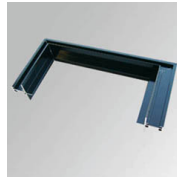

**Code produit:**

PUTRFRCRB
PUTRFRCRW

Description:

PUZZLE ACC. HIDDEN FRAME 90° CORNER BK.
PUZZLE ACC. HIDDEN FRAME 90° CORNER WH.

PUZZLE

Code produit:
PUTRFRENB

Description:
PUZZLE ACC. HIDDEN FRAME U END BK.