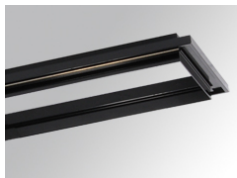

Code produit:

PUTRFR1B
PUTRFR1W
PUTRFR2B
PUTRFR2W
PUTRFR3B
PUTRFR3W
PUTRFR4B
PUTRFR4W
PUTRFR5B
PUTRFR5W
PUTRFR6B
PUTRFR6W
PUTRFR9B
PUTRFR9W

Description:

PUZZLE ACC. HIDDEN FRAME N°1 BK.
PUZZLE ACC. HIDDEN FRAME N°1 WH.
PUZZLE ACC. HIDDEN FRAME N°2 BK.
PUZZLE ACC. HIDDEN FRAME N°2 WH.
PUZZLE ACC. HIDDEN FRAME N°3 BK.
PUZZLE ACC. HIDDEN FRAME N°3 WH.
PUZZLE ACC. HIDDEN FRAME N°4 BK.
PUZZLE ACC. HIDDEN FRAME N°4 WH.
PUZZLE ACC. HIDDEN FRAME N°5 BK.
PUZZLE ACC. HIDDEN FRAME N°5 WH.
PUZZLE ACC. HIDDEN FRAME N°6 BK.
PUZZLE ACC. HIDDEN FRAME N°6 WH.
PUZZLE ACC. HIDDEN FRAME N°9 BK.
PUZZLE ACC. HIDDEN FRAME N°9 WH.