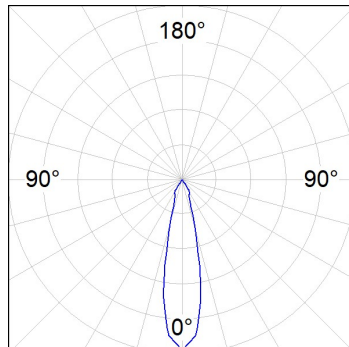

PU2RE125MF840NW

PUZZLE G2 IND 2500 NW MFL WH.

Description:

Downlight à encastrer individuel orientable modèle PUZZLE G2 IND 1500 WW FL BK. de la marque LAMP. Fabriqué en tôle émaillée de couleur noir et anneau multidirectionnelle fabriquée en aluminium injecté laqué de couleur blanc. Système à cardan multidirectionnel. Dissipation passive pour une bonne gestion thermique. Modèle pour LED COB, température de couleur blanc neutre avec équipement électronique incorporé. Avec réflecteur en aluminium de optique Medium Flood. Classe d'isolation II.

Finition: Blanc mat RAL 9010

Poids: 1.090 g

Installation: Encastré

SPÉCIFICATIONS TECHNIQUES:

Flux lumineux:	2.357 lm	°K :	4000
Plum:	19,2W	IRC :	80
Efficacité:	122,7 lm/w	MacAdam:	3
Type:	COB	Alimentation:	220-240V 50/60Hz
Durée de vie LED:	50.000 L80 B10 (Ta=25°C)	Équipement:	Électronique
Puissance:	18W		

Tolérance de flux lumineux +/- 10%

**OPTIONS PERSONNALISABLES:**

DONNÉES PHOTOMÉTRIQUES :

PU2RE125MF840NW
 $\eta = 100\%$
 $I_{max} = 3916 \text{ cd/klm}$
 UTE:
 CIE: 99 100 100 100 100

H (m)	D (m)	E _{max}	E _{med}
1	0,43	9205	6569
2	0,86	2301	1642
3	1,30	1023	730
4	1,73	575	411