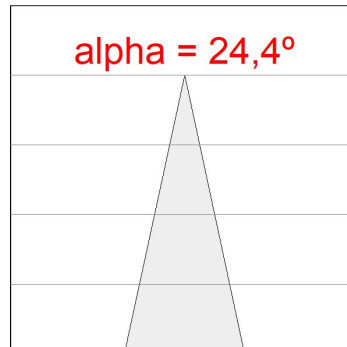

Finition: Blanc mat RAL 9010

Poids: 1.090 g

Installation: Encastré

SPÉCIFICATIONS TECHNIQUES:

Flux lumineux:	2.357 lm	°K :	4000
Plum:	19,2W	IRC :	80
Efficacité:	122,7 lm/w	MacAdam:	3
Type:	COB	Alimentation:	220-240V 50/60Hz
Durée de vie LED:	50.000 L80 B10 (Ta=25°C)	Équipement:	Électronique
Puissance:	18W		

Tolérance de flux lumineux +/- 10%

**OPTIONS PERSONNALISABLES:**

DONNÉES PHOTOMÉTRIQUES :

PU2RE125MF840NW
 $\eta = 100\%$
 $I_{max} = 3916 \text{ cd/klm}$
 UTE:
 CIE: 99 100 100 100 100

H (m)	D (m)	E _{max}	E _{med}
1	0,43	9205	6569
2	0,86	2301	1642
3	1,30	1023	730
4	1,73	575	411