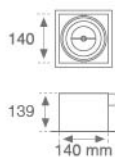

PU2RE125MF840NW

PUZZLE G2 IND 2500 NW MFL WH.

Description:

Downlight à encastrer individuel orientable modèle PUZZLE G2 IND 1500 WW FL BK. de la marque LAMP. Fabriqué en tôle émaillée de couleur noir et anneau multidirectionnelle fabriquée en aluminium injecté laqué de couleur blanc. Système à cardan multidirectionnel. Dissipation passive pour une bonne gestion thermique. Modèle pour LED COB, température de couleur blanc neutre avec équipement électronique incorporé. Avec réflecteur en aluminium de optique Medium Flood. Classe d'isolation II.

Finition: Blanc mat RAL 9010

Poids: 1.090 g

Installation: Encastré

SPÉCIFICATIONS TECHNIQUES:

Flux lumineux:	2.357 lm	°K :	4000
Plum:	19,2W	IRC :	80
Efficacité:	122,7 lm/w	MacAdam:	3
Type:	COB	Alimentation:	220-240V 50/60Hz
Durée de vie LED:	50.000 L80 B10 (Ta=25°C)	Équipement:	Électronique
Puissance:	18W		

Tolérance de flux lumineux +/- 10%

**OPTIONS PERSONNALISABLES:**

DONNÉES PHOTOMÉTRIQUES :

PU2RE125MF840NW
 $\eta = 100\%$
 $I_{max} = 3916 \text{ cd/klm}$
 UTE:
 CIE: 99 100 100 100 100

H (m)	D (m)	E _{max}	E _{med}
1	0,43	9205	6569
2	0,86	2301	1642
3	1,30	1023	730
4	1,73	575	411