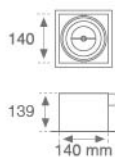

PU2RE115FL840NW

PUZZLE G2 IND 1500 NW FL WH.

Description:

Downlight à encastrer individuel orientable modèle PUZZLE G2 IND 1500 WW FL BK. de la marque LAMP. Fabriqué en tôle émaillée de couleur noir et anneau multidirectionnelle fabriquée en aluminium injecté laqué de couleur blanc. Système à cardan multidirectionnel. Dissipation passive pour une bonne gestion thermique. Modèle pour LED COB, température de couleur blanc neutre avec équipement électronique incorporé. Avec réflecteur en aluminium de optique Flood. Classe d'isolation II.

Finition: Blanc mat RAL 9010

Poids: 1.090 g

Installation: Encastré

SPÉCIFICATIONS TECHNIQUES:

Flux lumineux:	1.217 lm	°K :	4000
Plum:	9,9W	IRC :	80
Efficacité:	122,8 lm/w	MacAdam:	3
Type:	COB	Alimentation:	220-240V 50/60Hz
Durée de vie LED:	50.000 L90 B10 (Ta=25°C)	Équipement:	Électronique
Puissance:	9W		

Tolérance de flux lumineux +/- 10%

**OPTIONS PERSONNALISABLES:**

DONNÉES PHOTOMÉTRIQUES :

PU2RE115FL840NW $\eta = 100\%$ $I_{max} = 2773 \text{ cd/klm}$ UTE: CIE: 99 100 100 100 100 			H (m)	D (m)	E_{max}	E_{med}
			1	0,53	3360	2262
			2	1,07	840	565
			3	1,60	373	251
			4	2,14	210	141