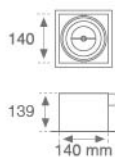

PU2RE115FL840NB

PUZZLE G2 IND 1500 NW FL BK.

Description:

Downlight à encastrer individuel orientable modèle PUZZLE G2 IND 1500 NW FL BK. de la marque LAMP. Fabriqué en tôle émaillée de couleur noir et anneau multidirectionnelle fabriquée en aluminium injecté laqué de couleur noir. Système à cardan multidirectionnel. Dissipation passive pour une bonne gestion thermique. Modèle pour LED COB, température de couleur blanc neutre avec équipement électronique incorporé. Avec réflecteur en aluminium de optique Flood. Classe d'isolation II.

Finition: Noir mat RAL 9011

Poids: 1.090 g

Installation: Encastré

SPÉCIFICATIONS TECHNIQUES:

Flux lumineux:	1.217 lm	°K :	4000
Plum:	9,9W	IRC :	80
Efficacité:	122,8 lm/w	MacAdam:	3
Type:	COB	Alimentation:	220-240V 50/60Hz
Durée de vie LED:	50.000 L90 B10 (Ta=25°C)	Équipement:	Électronique
Puissance:	9W		