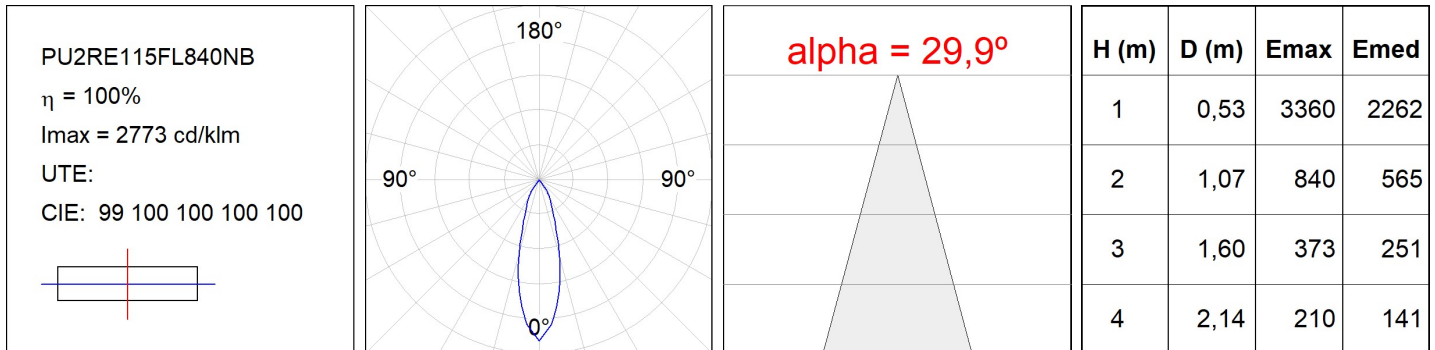

Finition: Noir mat RAL 9011

Poids: 1.090 g

Installation: Encastré

SPÉCIFICATIONS TECHNIQUES:

Flux lumineux:	1.217 lm	°K :	4000
Plum:	9,9W	IRC :	80
Efficacité:	122,8 lm/w	MacAdam:	3
Type:	COB	Alimentation:	220-240V 50/60Hz
Durée de vie LED:	50.000 L90 B10 (Ta=25°C)	Équipement:	Électronique
Puissance:	9W		

Tolérance de flux lumineux +/- 10%

**OPTIONS PERSONNALISABLES:**

DONNÉES PHOTOMÉTRIQUES :

ACCESSOIRES :

Montage

**Code produit:**

PUCOAB
PUCOAW

Description: