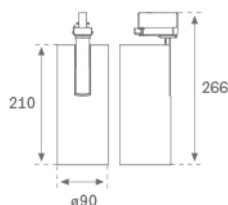

**Finition:** Blanc texturé RAL 9010

**Poids:** 1.350 g

**Installation:** Rail triphasé

**SPÉCIFICATIONS TECHNIQUES:**

<b>Flux lumineux:</b>	3.875 lm	<b>°K :</b>	4000
<b>Plum:</b>	37,6W	<b>IRC :</b>	80
<b>Efficacité:</b>	103,1 lm/w	<b>MacAdam:</b>	3
<b>Type:</b>	COB	<b>Alimentation:</b>	220-240V 50/60Hz
<b>Durée de vie LED:</b>	50.000 L80 B10 (Ta=25°C)	<b>Équipement:</b>	Électronique
<b>Puissance:</b>	34W		