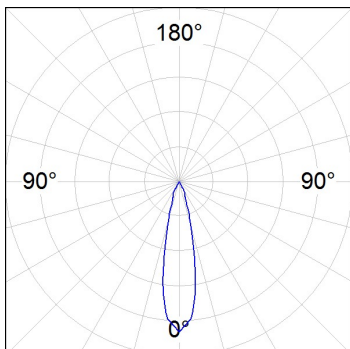

HS1TK40MF840NBW

HANCE TRACK 220 4000 NW MFL WH.

DONNÉES PHOTOMÉTRIQUES :

HS1TK40MF840NBW
 $\eta = 100\%$
 $I_{max} = 4301 \text{ cd/klm}$
UTE:
CIE: 101 100 100 100 100

H (m)	D (m)	E_{max}	E_{med}
1	0,43	15129	10828
2	0,86	3782	2707
3	1,29	1681	1203
4	1,72	946	677