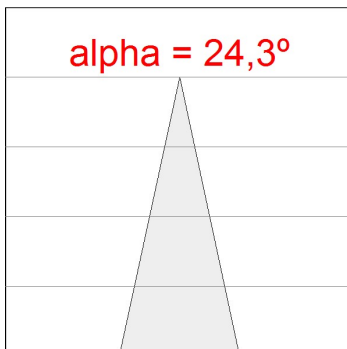

HS1TK40MF840NBW

HANCE TRACK 220 4000 NW MFL WH.

DONNÉES PHOTOMÉTRIQUES :

HS1TK40MF840NBW
 $\eta = 100\%$
 $I_{max} = 4301 \text{ cd/klm}$
UTE:
CIE: 101 100 100 100 100

H (m)	D (m)	E_{max}	E_{med}
1	0,43	15129	10828
2	0,86	3782	2707
3	1,29	1681	1203
4	1,72	946	677