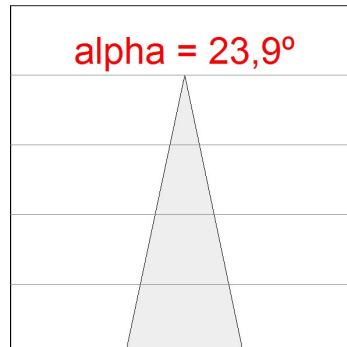

HS1TK30MF840NBB

HANCE TRACK 220 3000 NW MFL BK.

DONNÉES PHOTOMÉTRIQUES :

HS1TK30MF840NBB
 $\eta = 100\%$
 $I_{max} = 4425 \text{ cd/klm}$
UTE:
CIE: 102 100 100 100 100

H (m)	D (m)	E_{max}	E_{med}
1	0,42	12108	8643
2	0,85	3027	2161
3	1,27	1345	960
4	1,69	757	540