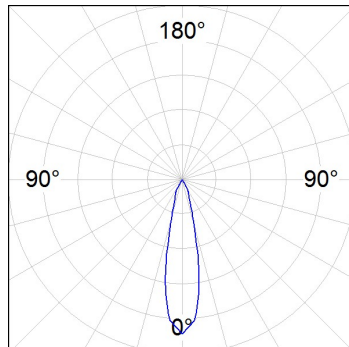

HS1TK30MF840NBB

HANCE TRACK 220 3000 NW MFL BK.

DONNÉES PHOTOMÉTRIQUES :

HS1TK30MF840NBB
 $\eta = 100\%$
 $I_{max} = 4425 \text{ cd/klm}$
UTE:
CIE: 102 100 100 100 100

H (m)	D (m)	E_{max}	E_{med}
1	0,42	12108	8643
2	0,85	3027	2161
3	1,27	1345	960
4	1,69	757	540