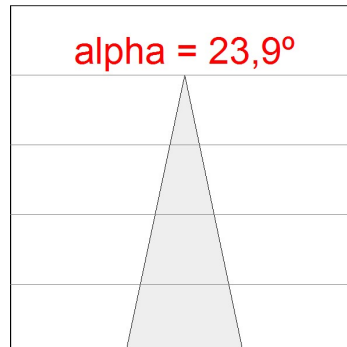

HS1TK30MF830NBB

HANCE TRACK 220 3000 WW MFL BK.

DONNÉES PHOTOMÉTRIQUES :

HS1TK30MF830NBB
 $\eta = 100\%$
 $I_{max} = 4425 \text{ cd/klm}$
UTE:
CIE: 102 100 100 100 100

H (m)	D (m)	E_{max}	E_{med}
1	0,42	11582	8267
2	0,85	2896	2067
3	1,27	1287	919
4	1,69	724	517