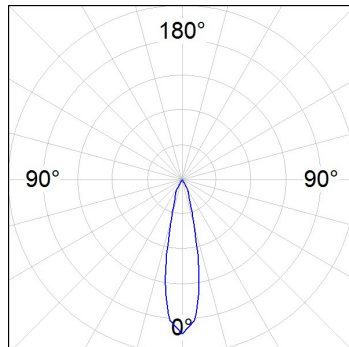

Finition: Noir texturé RAL 9011

Poids: 1.350 g

Installation: Rail triphasé

SPÉCIFICATIONS TECHNIQUES:

Flux lumineux:	2.816 lm	°K :	3000
Plum:	28,2W	IRC :	80
Efficacité:	99,8 lm/w	MacAdam:	3
Type:	COB	Alimentation:	220-240V 50/60Hz
Durée de vie LED:	50.000 L80 B10 (Ta=25°C)	Équipement:	Électronique
Puissance:	25W		

Tolérance de flux lumineux +/- 10%

**OPTIONS PERSONNALISABLES:**

HS1TK30MF830NBB

HANCE TRACK 220 3000 WW MFL BK.

DONNÉES PHOTOMÉTRIQUES :

HS1TK30MF830NBB
 $\eta = 100\%$
 $I_{max} = 4425 \text{ cd/klm}$
 UTE:
 CIE: 102 100 100 100 100