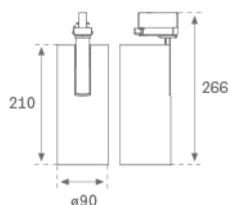

HS1TK30MF830NBB