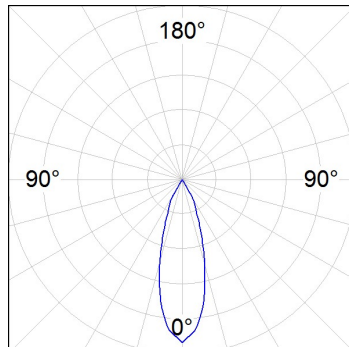

Finition: Blanc texturé RAL 9010

Poids: 1.350 g

Installation: Rail triphasé

SPÉCIFICATIONS TECHNIQUES:

Flux lumineux:	2.740 lm	°K :	3000
Plum:	28,2W	IRC :	80
Efficacité:	97,2 lm/w	MacAdam:	3
Type:	COB	Alimentation:	220-240V 50/60Hz
Durée de vie LED:	50.000 L80 B10 (Ta=25°C)	Équipement:	Électronique
Puissance:	25W		

Tolérance de flux lumineux +/- 10%

**OPTIONS PERSONNALISABLES:**

HS1TK30FL830NBW

HANCE TRACK 220 3000 WW FL WH.

DONNÉES PHOTOMÉTRIQUES :

HS1TK30FL830NBW
 $\eta = 100\%$
 $I_{max} = 2807 \text{ cd/klm}$
 UTE:
 CIE: 101 100 100 100 100