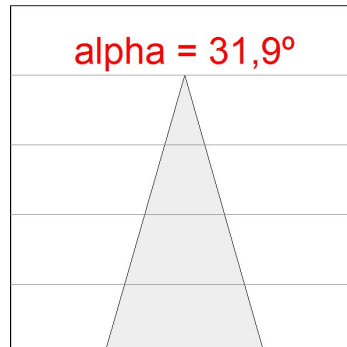

HS1TK30FL830NBW

HANCE TRACK 220 3000 WW FL WH.

DONNÉES PHOTOMÉTRIQUES :

HS1TK30FL830NBW
 $\eta = 100\%$
 $I_{max} = 2807 \text{ cd/klm}$
UTE:
CIE: 101 100 100 100 100

H (m)	D (m)	E_{max}	E_{med}
1	0,57	7188	4882
2	1,14	1797	1220
3	1,72	799	542
4	2,29	449	305