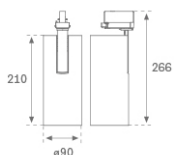

HS1TK30FL830NBW