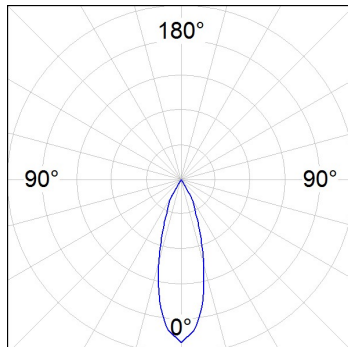

**Finition:** Noir texturé RAL 9011

**Poids:** 1.350 g

**Installation:** Rail triphasé

**SPÉCIFICATIONS TECHNIQUES:**

<b>Flux lumineux:</b>	2.740 lm	<b>°K :</b>	3000
<b>Plum:</b>	28,2W	<b>IRC :</b>	80
<b>Efficacité:</b>	97,2 lm/w	<b>MacAdam:</b>	3
<b>Type:</b>	COB	<b>Alimentation:</b>	220-240V 50/60Hz
<b>Durée de vie LED:</b>	50.000 L80 B10 (Ta=25°C)	<b>Équipement:</b>	Électronique
<b>Puissance:</b>	25W		

*Tolérance de flux lumineux +/- 10%*

**OPTIONS PERSONNALISABLES:**

HS1TK30FL830NBB

HANCE TRACK 220 3000 WW FL BK.

**DONNÉES PHOTOMÉTRIQUES :**

HS1TK30FL830NBB  
 $\eta = 100\%$   
 $I_{max} = 2807 \text{ cd/klm}$   
 UTE:  
 CIE: 101 100 100 100 100