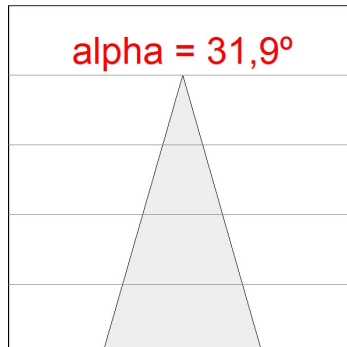

*Tolérance de flux lumineux +/- 10%*

**OPTIONS PERSONNALISABLES:**

HS1TK30FL830NBB

HANCE TRACK 220 3000 WW FL BK.

**DONNÉES PHOTOMÉTRIQUES :**

HS1TK30FL830NBB  
 $\eta = 100\%$   
 $I_{max} = 2807 \text{ cd/klm}$   
 UTE:  
 CIE: 101 100 100 100 100