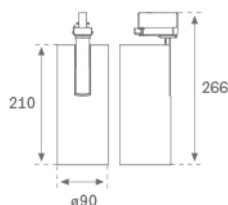

**Finition:** Noir texturé RAL 9011

**Poids:** 1.350 g

**Installation:** Rail triphasé

**SPÉCIFICATIONS TECHNIQUES:**

<b>Flux lumineux:</b>	2.740 lm	<b>°K :</b>	3000
<b>Plum:</b>	28,2W	<b>IRC :</b>	80
<b>Efficacité:</b>	97,2 lm/w	<b>MacAdam:</b>	3
<b>Type:</b>	COB	<b>Alimentation:</b>	220-240V 50/60Hz
<b>Durée de vie LED:</b>	50.000 L80 B10 (Ta=25°C)	<b>Équipement:</b>	Électronique
<b>Puissance:</b>	25W		