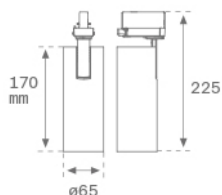

Finition: Blanc texturé RAL 9010

Poids: 650 g

Installation: Rail triphasé

SPÉCIFICATIONS TECHNIQUES:

Flux lumineux:	1.445 lm	°K :	3000
Plum:	20,7W	IRC :	80
Efficacité:	69,8 lm/w	MacAdam:	3
Type:	COB	Alimentation:	220-240V 50/60Hz
Durée de vie LED:	50.000 L80 B10 (Ta=25°C)	Équipement:	Électronique
Puissance:	18W		