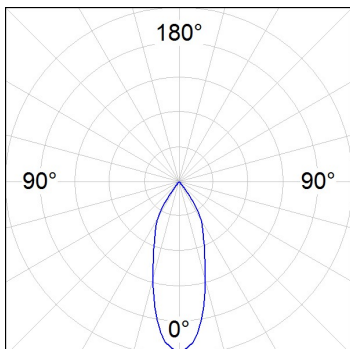

Finition: Blanc texturé RAL 9010

Poids: 650 g

Installation: Rail triphasé

SPÉCIFICATIONS TECHNIQUES:

Flux lumineux:	1.445 lm	°K :	3000
Plum:	20,7W	IRC :	80
Efficacité:	69,8 lm/w	MacAdam:	3
Type:	COB	Alimentation:	220-240V 50/60Hz
Durée de vie LED:	50.000 L80 B10 (Ta=25°C)	Équipement:	Électronique
Puissance:	18W		

Tolérance de flux lumineux +/- 10%

**OPTIONS PERSONNALISABLES:**

DONNÉES PHOTOMÉTRIQUES :

HS1TK20FL830NBW
 $\eta = 100\%$
 $I_{max} = 1985 \text{ cd/klm}$
 UTE:
 CIE: 98 100 100 100 100

H (m)	D (m)	E _{max}	E _{med}
1	0,65	2920	1902
2	1,31	730	475
3	1,96	324	211
4	2,61	183	119