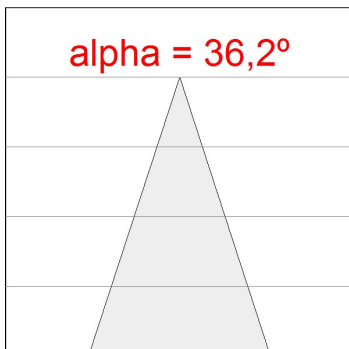

Finition: Blanc texturé RAL 9010

Poids: 650 g

Installation: Rail triphasé

SPÉCIFICATIONS TECHNIQUES:

Flux lumineux:	1.445 lm	°K :	3000
Plum:	20,7W	IRC :	80
Efficacité:	69,8 lm/w	MacAdam:	3
Type:	COB	Alimentation:	220-240V 50/60Hz
Durée de vie LED:	50.000 L80 B10 (Ta=25°C)	Équipement:	Électronique
Puissance:	18W		

Tolérance de flux lumineux +/- 10%

**OPTIONS PERSONNALISABLES:**

DONNÉES PHOTOMÉTRIQUES :

HS1TK20FL830NBW
 $\eta = 100\%$
 $I_{max} = 1985 \text{ cd/klm}$
 UTE:
 CIE: 98 100 100 100 100

H (m)	D (m)	E _{max}	E _{med}
1	0,65	2920	1902
2	1,31	730	475
3	1,96	324	211
4	2,61	183	119