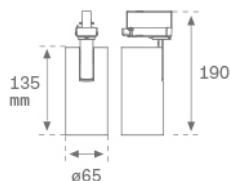

Finition: Noir texturé RAL 9011

Poids: 470 g

Installation: Rail triphasé

SPÉCIFICATIONS TECHNIQUES:

Flux lumineux:	773 lm	°K :	3000
Plum:	7,7W	IRC :	80
Efficacité:	100,4 lm/w	MacAdam:	3
Type:	COB	Alimentation:	220-240V 50/60Hz
Durée de vie LED:	50.000 L90 B10 (Ta=25°C)	Équipement:	Électronique
Puissance:	7W		