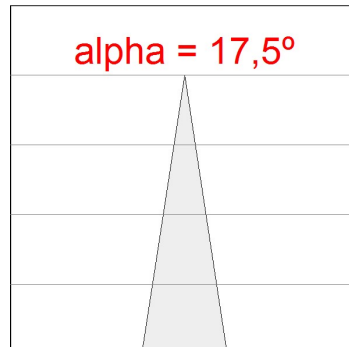

Tolérance de flux lumineux +/- 10%

**OPTIONS PERSONNALISABLES:**

HS1TK10SP830NBB

HANCE TRACK 220 1000 WW SP BK.

DONNÉES PHOTOMÉTRIQUES :

HS1TK10SP830NBB
 $\eta = 100\%$
 $I_{max} = 5281 \text{ cd/klm}$
 UTE:
 CIE: 101 100 100 100 100