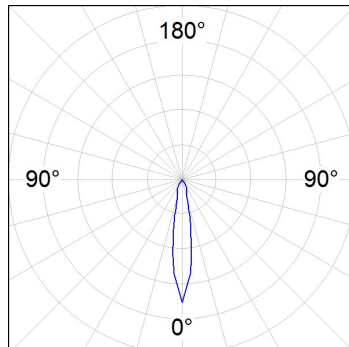

Finition: Noir texturé RAL 9011

Poids: 470 g

Installation: Rail triphasé

SPÉCIFICATIONS TECHNIQUES:

Flux lumineux:	773 lm	°K :	3000
Plum:	7,7W	IRC :	80
Efficacité:	100,4 lm/w	MacAdam:	3
Type:	COB	Alimentation:	220-240V 50/60Hz
Durée de vie LED:	50.000 L90 B10 (Ta=25°C)	Équipement:	Électronique
Puissance:	7W		

Tolérance de flux lumineux +/- 10%

**OPTIONS PERSONNALISABLES:**

HS1TK10SP830NBB

HANCE TRACK 220 1000 WW SP BK.

DONNÉES PHOTOMÉTRIQUES :

HS1TK10SP830NBB
 $\eta = 100\%$
 $I_{max} = 5281 \text{ cd/klm}$
 UTE:
 CIE: 101 100 100 100 100