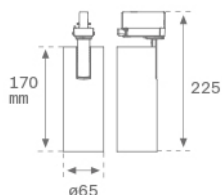

Finition: Blanc texturé RAL 9010

Poids: 650 g

Installation: Rail triphasé

SPÉCIFICATIONS TECHNIQUES:

Flux lumineux:	773 lm	°K :	3000
Plum:	7,7W	IRC :	80
Efficacité:	100,4 lm/w	MacAdam:	3
Type:	COB	Alimentation:	220-240V 50/60Hz
Durée de vie LED:	50.000 L90 B10 (Ta=25°C)	Équipement:	Réglable DALI
Puissance:	7W		