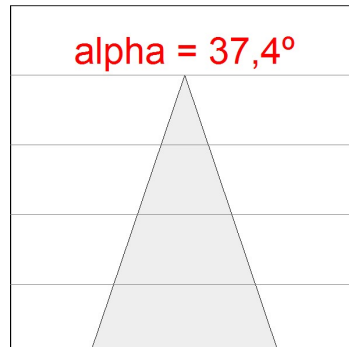

*Tolérance de flux lumineux +/- 10%*

**OPTIONS PERSONNALISABLES:**

HS1TK10FL830NBW

HANCE TRACK 220 1000 WW FL WH.

**DONNÉES PHOTOMÉTRIQUES :**

HS1TK10FL830NBW  
 $\eta = 100\%$   
 $I_{max} = 1914 \text{ cd/klm}$   
 UTE:  
 CIE: 99 100 100 100 100