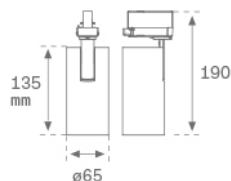

**Finition:** Blanc texturé RAL 9010

**Poids:** 470 g

**Installation:** Rail triphasé

**SPÉCIFICATIONS TECHNIQUES:**

<b>Flux lumineux:</b>	697 lm	<b>°K :</b>	3000
<b>Plum:</b>	7,7W	<b>IRC :</b>	80
<b>Efficacité:</b>	90,5 lm/w	<b>MacAdam:</b>	3
<b>Type:</b>	COB	<b>Alimentation:</b>	220-240V 50/60Hz
<b>Durée de vie LED:</b>	50.000 L90 B10 (Ta=25°C)	<b>Équipement:</b>	Électronique
<b>Puissance:</b>	7W		