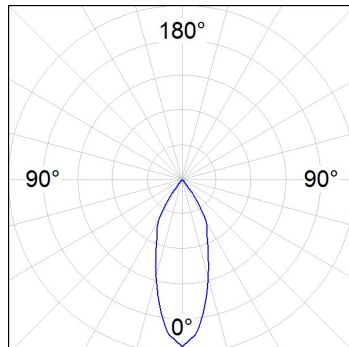

**Finition:** Blanc texturé RAL 9010

**Poids:** 470 g

**Installation:** Rail triphasé

**SPÉCIFICATIONS TECHNIQUES:**

<b>Flux lumineux:</b>	697 lm	<b>°K :</b>	3000
<b>Plum:</b>	7,7W	<b>IRC :</b>	80
<b>Efficacité:</b>	90,5 lm/w	<b>MacAdam:</b>	3
<b>Type:</b>	COB	<b>Alimentation:</b>	220-240V 50/60Hz
<b>Durée de vie LED:</b>	50.000 L90 B10 (Ta=25°C)	<b>Équipement:</b>	Électronique
<b>Puissance:</b>	7W		

*Tolérance de flux lumineux +/- 10%*

**OPTIONS PERSONNALISABLES:**

HS1TK10FL830NBW

HANCE TRACK 220 1000 WW FL WH.

**DONNÉES PHOTOMÉTRIQUES :**

HS1TK10FL830NBW  
 $\eta = 100\%$   
 $I_{max} = 1914 \text{ cd/klm}$   
 UTE:  
 CIE: 99 100 100 100 100