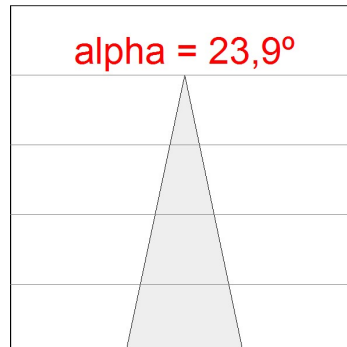

Finition: Blanc texturé RAL 9010

Poids: 1.700 g

Installation: Semi-encastré

SPÉCIFICATIONS TECHNIQUES:

Flux lumineux:	2.933 lm	°K :	4000
Plum:	28,2W	IRC :	80
Efficacité:	104 lm/w	MacAdam:	3
Type:	COB	Alimentation:	220-240V 50/60Hz
Durée de vie LED:	50.000 L80 B10 (Ta=25°C)	Équipement:	Électronique
Puissance:	25W		

Tolérance de flux lumineux +/- 10%

**OPTIONS PERSONNALISABLES:**

HS1SR30MF840NBW

HANCE SEMIREC 3000 NW MFL WH.

DONNÉES PHOTOMÉTRIQUES :

HS1SR30MF840NBW
 $\eta = 100\%$
 $I_{max} = 4425 \text{ cd/klm}$
 UTE:
 CIE: 102 100 100 100 100