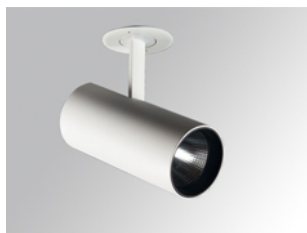

HS1SR30MF840NBW

HANCE SEMIREC 3000 NW MFL WH.

Description:

Projecteur semi-encastré multidirectionnel modèle HANCE SEMIREC 3000 NW MFL WH. de la marque LAMP. Corps fabriqué en aluminium injecté peint couleur blanc texturé. Dissipation passive pour une gestion thermique appropriée. Modèle pour LED COB, avec température de couleur blanc neutre et équipement électronique incorporé. Réflecteur d'aluminium haute pureté Medium Flood. Classe d'isolation II.

Finition: Blanc texturé RAL 9010

Poids: 1.700 g

Installation: Semi-encastré

SPÉCIFICATIONS TECHNIQUES:

Flux lumineux:	2.933 lm	°K :	4000
Plum:	28,2W	IRC :	80
Efficacité:	104 lm/w	MacAdam:	3
Type:	COB	Alimentation:	220-240V 50/60Hz
Durée de vie LED:	50.000 L80 B10 (Ta=25°C)	Équipement:	Électronique
Puissance:	25W		