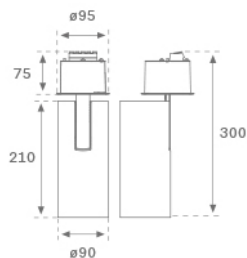

HS1SR30MF840NBW

HANCE SEMIREC 3000 NW MFL WH.

Description:

Projecteur semi-encastré multidirectionnel modèle HANCE SEMIREC 3000 NW MFL WH. de la marque LAMP. Corps fabriqué en aluminium injecté peint couleur blanc texturé. Dissipation passive pour une gestion thermique appropriée. Modèle pour LED COB, avec température de couleur blanc neutre et équipement électronique incorporé. Réflecteur d'aluminium haute pureté Medium Flood. Classe d'isolation II.

Finition: Blanc texturé RAL 9010

Poids: 1.700 g

Installation: Semi-encastré

SPÉCIFICATIONS TECHNIQUES:

Flux lumineux:	2.933 lm	°K :	4000
Plum:	28,2W	IRC :	80
Efficacité:	104 lm/w	MacAdam:	3
Type:	COB	Alimentation:	220-240V 50/60Hz
Durée de vie LED:	50.000 L80 B10 (Ta=25°C)	Équipement:	Électronique
Puissance:	25W		

Tolérance de flux lumineux +/- 10%

**OPTIONS PERSONNALISABLES:**

HS1SR30MF840NBW

HANCE SEMIREC 3000 NW MFL WH.

DONNÉES PHOTOMÉTRIQUES :

HS1SR30MF840NBW
 $\eta = 100\%$
 $I_{max} = 4425 \text{ cd/klm}$
 UTE:
 CIE: 102 100 100 100 100

H (m)	D (m)	E _{max}	E _{med}
1	0,42	12108	8643
2	0,85	3027	2161
3	1,27	1345	960
4	1,69	757	540

ACCESSOIRES :

Optique

Code produit:

HSCU75

Description:

HANCE 3000/4000 ACC. CUTTING BEAM

Code produit: