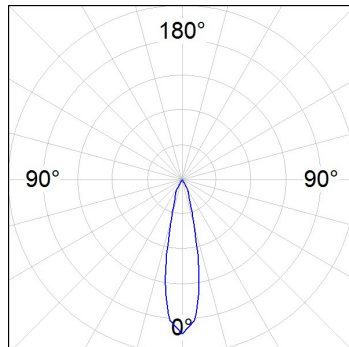

Finition: Blanc texturé RAL 9010

Poids: 1.700 g

Installation: Semi-encastré

SPÉCIFICATIONS TECHNIQUES:

Flux lumineux:	2.933 lm	°K :	4000
Plum:	28,2W	IRC :	80
Efficacité:	104 lm/w	MacAdam:	3
Type:	COB	Alimentation:	220-240V 50/60Hz
Durée de vie LED:	50.000 L80 B10 (Ta=25°C)	Équipement:	Électronique
Puissance:	25W		

Tolérance de flux lumineux +/- 10%

**OPTIONS PERSONNALISABLES:**

HS1SR30MF840NBW

HANCE SEMIREC 3000 NW MFL WH.

DONNÉES PHOTOMÉTRIQUES :

HS1SR30MF840NBW
 $\eta = 100\%$
 $I_{max} = 4425 \text{ cd/klm}$
 UTE:
 CIE: 102 100 100 100 100