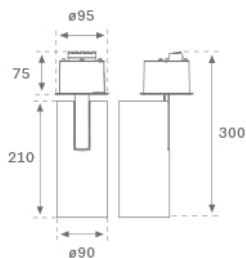

HS1SR30MF830NBB

HANCE SEMIREC 3000 WW MFL BK.

Description:

Projecteur semi-encastré multidirectionnel modèle HANCE SEMIREC 3000 WW MFL BK. de la marque LAMP. Corps fabriqué en aluminium injecté peint couleur noir texturé. Dissipation passive pour une gestion thermique appropriée. Modèle pour LED COB, avec température de couleur blanc chaud et équipement électronique incorporé. Réflecteur d'aluminium haute pureté Medium Flood. Classe d'isolation II.

Finition: Noir texturé RAL 9011

Poids: 1.700 g

Installation: Semi-encastré

SPÉCIFICATIONS TECHNIQUES:

Flux lumineux:	2.816 lm	°K :	3000
Plum:	28,2W	IRC :	80
Efficacité:	99,8 lm/w	MacAdam:	3
Type:	COB	Alimentation:	220-240V 50/60Hz
Durée de vie LED:	50.000 L80 B10 (Ta=25°C)	Équipement:	Électronique
Puissance:	25W		

Tolérance de flux lumineux +/- 10%

**OPTIONS PERSONNALISABLES:**

HS1SR30MF830NBB

HANCE SEMIREC 3000 WW MFL BK.

DONNÉES PHOTOMÉTRIQUES :

HS1SR30MF830NBB
 $\eta = 100\%$
 $I_{max} = 4425 \text{ cd/klm}$
 UTE:
 CIE: 102 100 100 100 100

H (m)	D (m)	E _{max}	E _{med}
1	0,42	11582	8267
2	0,85	2896	2067
3	1,27	1287	919
4	1,69	724	517

ACCESSOIRES :

Optique

Code produit:

HSCU75

Description:

HANCE 3000/4000 ACC. CUTTING BEAM

Code produit: