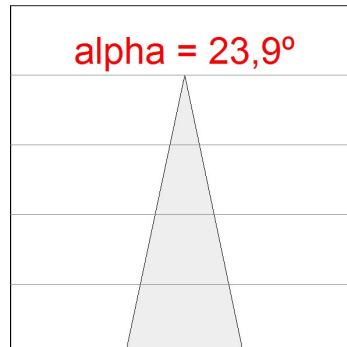

Finition: Noir texturé RAL 9011

Poids: 1.700 g

Installation: Semi-encastré

SPÉCIFICATIONS TECHNIQUES:

Flux lumineux:	2.816 lm	°K :	3000
Plum:	28,2W	IRC :	80
Efficacité:	99,8 lm/w	MacAdam:	3
Type:	COB	Alimentation:	220-240V 50/60Hz
Durée de vie LED:	50.000 L80 B10 (Ta=25°C)	Équipement:	Électronique
Puissance:	25W		

Tolérance de flux lumineux +/- 10%

**OPTIONS PERSONNALISABLES:**

HS1SR30MF830NBB

HANCE SEMIREC 3000 WW MFL BK.

DONNÉES PHOTOMÉTRIQUES :

HS1SR30MF830NBB
 $\eta = 100\%$
 $I_{max} = 4425 \text{ cd/klm}$
 UTE:
 CIE: 102 100 100 100 100