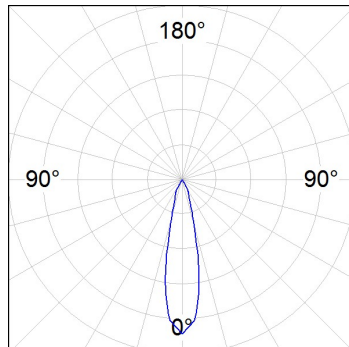

Finition: Noir texturé RAL 9011

Poids: 1.700 g

Installation: Semi-encastré

SPÉCIFICATIONS TECHNIQUES:

Flux lumineux:	2.816 lm	°K :	3000
Plum:	28,2W	IRC :	80
Efficacité:	99,8 lm/w	MacAdam:	3
Type:	COB	Alimentation:	220-240V 50/60Hz
Durée de vie LED:	50.000 L80 B10 (Ta=25°C)	Équipement:	Électronique
Puissance:	25W		

Tolérance de flux lumineux +/- 10%

**OPTIONS PERSONNALISABLES:**

HS1SR30MF830NBB

HANCE SEMIREC 3000 WW MFL BK.

DONNÉES PHOTOMÉTRIQUES :

HS1SR30MF830NBB
 $\eta = 100\%$
 $I_{max} = 4425 \text{ cd/klm}$
 UTE:
 CIE: 102 100 100 100 100