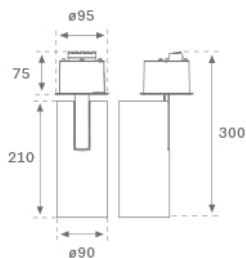

HS1SR30FL840NBB

HANCE SEMIREC 3000 NW FL BK.

Description:

Projecteur semi-encastré multidirectionnel modèle HANCE SEMIREC 3000 NW FL BK. de la marque LAMP. Corps fabriqué en aluminium injecté peint couleur noir texturé. Dissipation passive pour une gestion thermique appropriée. Modèle pour LED COB, avec température de couleur blanc neutre et équipement électronique incorporé. Réflecteur d'aluminium haute pureté Flood. Classe d'isolation II.

Finition: Noir texturé RAL 9011

Poids: 1.700 g

Installation: Semi-encastré

SPÉCIFICATIONS TECHNIQUES:

Flux lumineux:	2.854 lm	°K :	4000
Plum:	28,2W	IRC :	80
Efficacité:	101,2 lm/w	MacAdam:	3
Type:	COB	Alimentation:	220-240V 50/60Hz
Durée de vie LED:	50.000 L80 B10 (Ta=25°C)	Équipement:	Électronique
Puissance:	25W		

Tolérance de flux lumineux +/- 10%

**OPTIONS PERSONNALISABLES:**

HS1SR30FL840NBB

HANCE SEMIREC 3000 NW FL BK.

DONNÉES PHOTOMÉTRIQUES :

HS1SR30FL840NBB
 $\eta = 100\%$
 $I_{max} = 2807 \text{ cd/klm}$
 UTE:
 CIE: 101 100 100 100 100

H (m)	D (m)	E _{max}	E _{med}
1	0,57	7515	5104
2	1,14	1879	1276
3	1,72	835	567
4	2,29	470	319

ACCESSOIRES :

Optique

Code produit:

HSCU75

Description:

HANCE 3000/4000 ACC. CUTTING BEAM

Code produit: