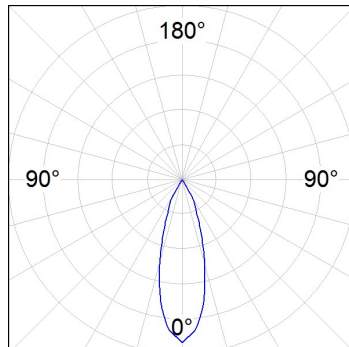

Finition: Noir texturé RAL 9011

Poids: 1.700 g

Installation: Semi-encastré

SPÉCIFICATIONS TECHNIQUES:

Flux lumineux:	2.854 lm	°K :	4000
Plum:	28,2W	IRC :	80
Efficacité:	101,2 lm/w	MacAdam:	3
Type:	COB	Alimentation:	220-240V 50/60Hz
Durée de vie LED:	50.000 L80 B10 (Ta=25°C)	Équipement:	Électronique
Puissance:	25W		

Tolérance de flux lumineux +/- 10%

**OPTIONS PERSONNALISABLES:**

HS1SR30FL840NBB

HANCE SEMIREC 3000 NW FL BK.

DONNÉES PHOTOMÉTRIQUES :

HS1SR30FL840NBB
 $\eta = 100\%$
 $I_{max} = 2807 \text{ cd/klm}$
 UTE:
 CIE: 101 100 100 100 100