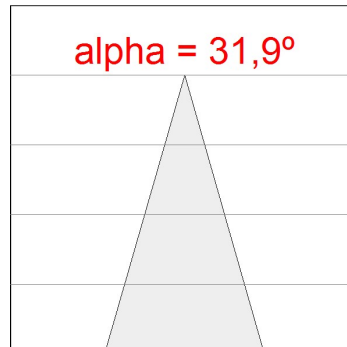

Finition: Noir texturé RAL 9011

Poids: 1.700 g

Installation: Semi-encastré

SPÉCIFICATIONS TECHNIQUES:

Flux lumineux:	2.854 lm	°K :	4000
Plum:	28,2W	IRC :	80
Efficacité:	101,2 lm/w	MacAdam:	3
Type:	COB	Alimentation:	220-240V 50/60Hz
Durée de vie LED:	50.000 L80 B10 (Ta=25°C)	Équipement:	Électronique
Puissance:	25W		

Tolérance de flux lumineux +/- 10%

**OPTIONS PERSONNALISABLES:**

HS1SR30FL840NBB

HANCE SEMIREC 3000 NW FL BK.

DONNÉES PHOTOMÉTRIQUES :

HS1SR30FL840NBB
 $\eta = 100\%$
 $I_{max} = 2807 \text{ cd/klm}$
 UTE:
 CIE: 101 100 100 100 100