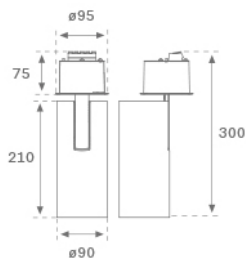

HS1SR30FL830NBW

HANCE SEMIREC 3000 WW FL WH.

Description:

Projecteur semi-encastré multidirectionnel modèle HANCE SEMIREC 3000 WW FL WH. de la marque LAMP. Corps fabriqué en aluminium injecté peint couleur blanc texturé. Dissipation passive pour une gestion thermique appropriée. Modèle pour LED COB, avec température de couleur blanc chaud et équipement électronique incorporé. Réflecteur d'aluminium haute pureté Flood. Classe d'isolation II.

Finition: Blanc texturé RAL 9010

Poids: 1.700 g

Installation: Semi-encastré

SPÉCIFICATIONS TECHNIQUES:

Flux lumineux:	2.740 lm	°K :	3000
Plum:	28,2W	IRC :	80
Efficacité:	97,2 lm/w	MacAdam:	3
Type:	COB	Alimentation:	220-240V 50/60Hz
Durée de vie LED:	50.000 L80 B10 (Ta=25°C)	Équipement:	Électronique
Puissance:	25W		

Tolérance de flux lumineux +/- 10%

**OPTIONS PERSONNALISABLES:**

HS1SR30FL830NBW

HANCE SEMIREC 3000 WW FL WH.

DONNÉES PHOTOMÉTRIQUES :

HS1SR30FL830NBW
 $\eta = 100\%$
 $I_{max} = 2807 \text{ cd/klm}$
 UTE:
 CIE: 101 100 100 100 100

H (m)	D (m)	E _{max}	E _{med}
1	0,57	7188	4882
2	1,14	1797	1220
3	1,72	799	542
4	2,29	449	305

ACCESSOIRES :

Optique

Code produit:

HSCU75

Description:

HANCE 3000/4000 ACC. CUTTING BEAM

Code produit: