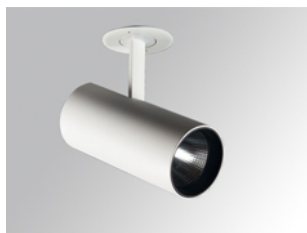

HS1SR30FL830NBW

HANCE SEMIREC 3000 WW FL WH.

Description:

Projecteur semi-encastré multidirectionnel modèle HANCE SEMIREC 3000 WW FL WH. de la marque LAMP. Corps fabriqué en aluminium injecté peint couleur blanc texturé. Dissipation passive pour une gestion thermique appropriée. Modèle pour LED COB, avec température de couleur blanc chaud et équipement électronique incorporé. Réflecteur d'aluminium haute pureté Flood. Classe d'isolation II.

Finition: Blanc texturé RAL 9010

Poids: 1.700 g

Installation: Semi-encastré

SPÉCIFICATIONS TECHNIQUES:

Flux lumineux:	2.740 lm	°K :	3000
Plum:	28,2W	IRC :	80
Efficacité:	97,2 lm/w	MacAdam:	3
Type:	COB	Alimentation:	220-240V 50/60Hz
Durée de vie LED:	50.000 L80 B10 (Ta=25°C)	Équipement:	Électronique
Puissance:	25W		