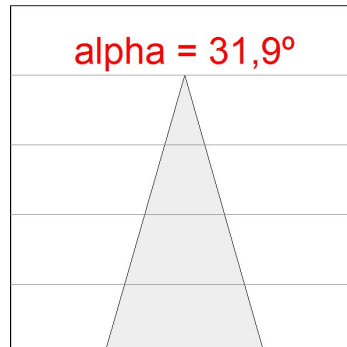

Finition: Blanc texturé RAL 9010

Poids: 1.700 g

Installation: Semi-encastré

SPÉCIFICATIONS TECHNIQUES:

Flux lumineux:	2.740 lm	°K :	3000
Plum:	28,2W	IRC :	80
Efficacité:	97,2 lm/w	MacAdam:	3
Type:	COB	Alimentation:	220-240V 50/60Hz
Durée de vie LED:	50.000 L80 B10 (Ta=25°C)	Équipement:	Électronique
Puissance:	25W		

Tolérance de flux lumineux +/- 10%

**OPTIONS PERSONNALISABLES:**

HS1SR30FL830NBW

HANCE SEMIREC 3000 WW FL WH.

DONNÉES PHOTOMÉTRIQUES :

HS1SR30FL830NBW
 $\eta = 100\%$
 $I_{max} = 2807 \text{ cd/klm}$
 UTE:
 CIE: 101 100 100 100 100