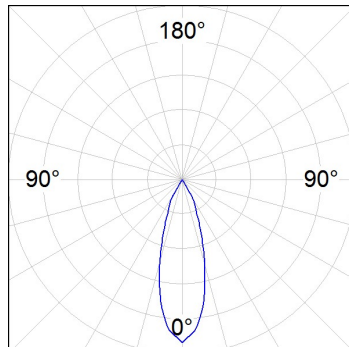

Finition: Blanc texturé RAL 9010

Poids: 1.700 g

Installation: Semi-encastré

SPÉCIFICATIONS TECHNIQUES:

Flux lumineux:	2.740 lm	°K :	3000
Plum:	28,2W	IRC :	80
Efficacité:	97,2 lm/w	MacAdam:	3
Type:	COB	Alimentation:	220-240V 50/60Hz
Durée de vie LED:	50.000 L80 B10 (Ta=25°C)	Équipement:	Électronique
Puissance:	25W		

Tolérance de flux lumineux +/- 10%

**OPTIONS PERSONNALISABLES:**

HS1SR30FL830NBW

HANCE SEMIREC 3000 WW FL WH.

DONNÉES PHOTOMÉTRIQUES :

HS1SR30FL830NBW
 $\eta = 100\%$
 $I_{max} = 2807 \text{ cd/klm}$
 UTE:
 CIE: 101 100 100 100 100