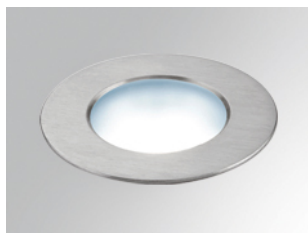

XTREMA

9806173

XTREMA 80 600 NW MFL

Descripción:

Luminaria empotrable de exterior modelo XTREMA 80 600 NW MFL de la marca LAMP. Fabricada en acero inoxidable AISI 303 y difusor de metracrilato glaseado. Modelo para LED HI-POWER, con temperatura de color blanco neutro. Con un grado de protección IP67, IK06. Clase de aislamiento III. Sin equipo electrónico incorporado (350mA).

Acabado: Acero inoxidable AISI 304

Peso: 340 g

Instalación: Empotrado

CARACTERÍSTICAS TÉCNICAS:

Flujo de salida:	471 lm	K:	4000
		IRC:	75
Fuente de Luz:	HI POWER CREE	MacAdam:	4
Horas de vida led:	50.000 L80	Alimentación:	350mA DC
Pled:	6.1W	Equipo:	Sin equipo (precisa de equipo externo)

Tolerancia del flujo de salida +/- 10%

9806173

XTREMA 80 600 NW MFL

DATOS FOTOMÉTRICOS :

9806173
 $\eta = 100\%$
 $I_{max} = 2707 \text{ cd/klm}$
UTE: 1,00T
CIE: 243 100 100 0 100

ACCESORIOS :

Montaje

Cód. producto:
9600170
CT3P68G