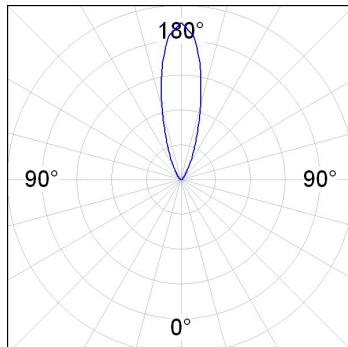

Acabado: Acero inoxidable AISI 304

Peso: 340 g

Instalación: Empotrado

CARACTERÍSTICAS TÉCNICAS:

Flujo de salida:	471 lm	K:	4000
		IRC:	75
Fuente de Luz:	HI POWER CREE	MacAdam:	4
Horas de vida led:	50.000 L80	Alimentación:	350mA DC
Pled:	6.1W	Equipo:	Sin equipo (precisa de equipo externo)

Tolerancia del flujo de salida +/- 10%

9806173

XTREMA 80 600 NW MFL

DATOS FOTOMÉTRICOS :

9806173
 $\eta = 100\%$
 $I_{max} = 2707 \text{ cd/klm}$
UTE: 1,00T
CIE: 243 100 100 0 100

ACCESORIOS :

Montaje

Cód. producto:
9600170
CT3P68G