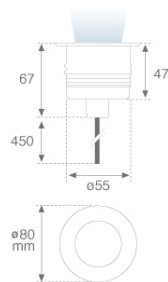

XTREMA

9806173

XTREMA 80 600 NW MFL

Descripción:

Luminaria empotrable de exterior modelo XTREMA 80 600 NW MFL de la marca LAMP. Fabricada en acero inoxidable AISI 303 y difusor de metracrilato glaseado. Modelo para LED HI-POWER, con temperatura de color blanco neutro. Con un grado de protección IP67, IK06. Clase de aislamiento III. Sin equipo electrónico incorporado (350mA).

Acabado: Acero inoxidable AISI 304

Peso: 340 g

Instalación: Empotrado

CARACTERÍSTICAS TÉCNICAS:

Flujo de salida:	471 lm	K:	4000
		IRC:	75
Fuente de Luz:	HI POWER CREE	MacAdam:	4
Horas de vida led:	50.000 L80	Alimentación:	350mA DC
Pled:	6.1W	Equipo:	Sin equipo (precisa de equipo externo)

Tolerancia del flujo de salida +/- 10%

9806173

XTREMA 80 600 NW MFL

DATOS FOTOMÉTRICOS :

9806173
 $\eta = 100\%$
 $I_{max} = 2707 \text{ cd/klm}$
UTE: 1,00T
CIE: 243 100 100 0 100

ACCESORIOS :

Montaje

Cód. producto:
9600170
CT3P68G

Descripción:
ACC. IP68 Ø8-10MM CONNECTOR
ACC. IP68 Ø8-10MM CONNECTOR

Cód. producto:
9600180
CT3P68O

Descripción:
ACC. IP68 Ø6,5-12MM CONNECTOR
ACC. IP68 Ø6,5-12MM CONNECTOR

Cód. producto:
9601040
CT4P67N